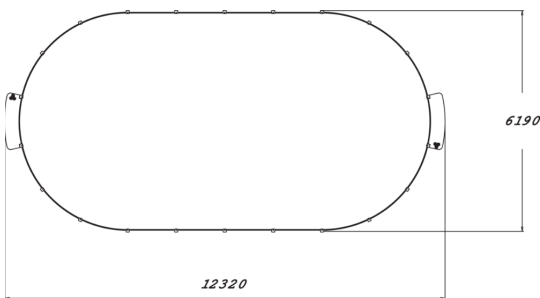

Inspiraationa Panna-areenoille on toiminut surinamilainen peli Panna Knock Out. Panna-areena on ovaali pienareena, joka on tyyliältään yksinkertainen ja sen vuoksi soveltuu puistoista urbaaneihin ympäristöihin. Areenaa ei ole suunniteltu ainoastaan yhdelle lajille. Se soveltuu erityisen hyvin erilaisten pallopelien kentäksi ja vain mielikuvitus on rajana. Panna-areenassa on kaksi maalia ja sitä ympäröi rautainen häkki. Panna-areena on 12320 mm pitkä, 6190 mm leveä ja sen seinät ovat 2050 mm korkeat päädyistä. Panna-areenalle sopii pelaamaan 4-8 henkilöä kerralla, siksi se sopiikin mainiosti koulujen ympäristöön.

Tuotteen pituus, mm	12320
Tuotteen leveys, mm	6190
Tuotteen korkeus, mm	2050
Asennusaika (1 hlö), h	32
Perustusvaihtoehdot	deep_mounting surface_mounting
Metalliosat	
Seinien ja HPL osien väri	