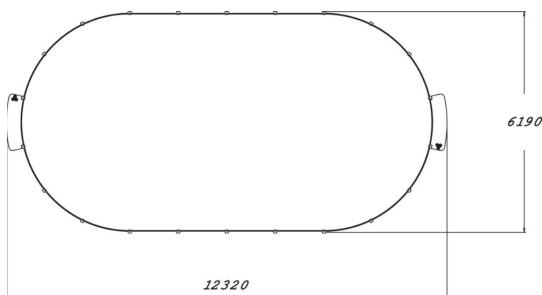

Inspiraationa Panna-areenoille on toiminut surinamilainen peli Panna Knock Out. Panna-areena on ovaali pienareena, joka on tyyliltään yksinkertainen ja sen vuoksi soveltuu puistoista urbaaneihin ympäristöihin. Areenaa ei ole suunniteltu ainoastaan yhdelle lajille. Se soveltuu erityisen hyvin erilaisten pallopelien kentäksi ja vain mielikuvitus on rajana. Panna-areenassa on kaksi maalia ja sitä ympäröi rautainen häkki. Panna-areena on 12320 mm pitkä, 6190 mm leveä ja sen seinät ovat 2050 mm korkeat päädyistä. Panna-areenalle sopii pelaamaan 4-8 henkilöä kerralla, siksi se sopiikin mainiosti koulujen ympäristöön.

Tuotteen pituus, mm	12320
Tuotteen leveys, mm	6190
Tuotteen korkeus, mm	2050
Perustusvaihtoehdot	Syväperustus Pintaperustus
Seinien ja HPL osien väri	