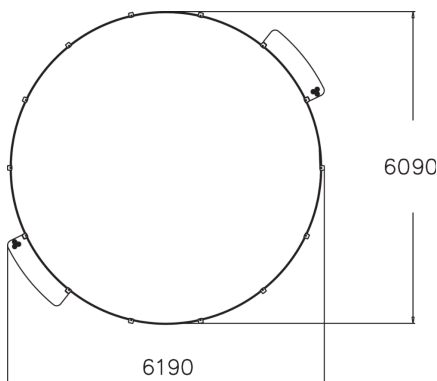

# Matala panna

Inspiraationa Panna-areenoille on toiminut surinamilainen peli Panna Knock Out. Panna-areena on pyöreä pienareena, joka on tyyliltään yksinkertainen ja sen vuoksi soveltuu puistoista urbaaneihin ympäristöihin. Areenaa ei ole suunniteltu ainoastaan yhdelle lajille. Se soveltuu erityisen hyvin erilaisten pallopelien kentäksi ja vain mielikuvitus on rajana. Panna-areenassa on kaksi maalia ja sitä ympäröi rautainen häkki. Panna-areena on 6190 mm leveä ja sen seinät ovat 1200 mm korkeat. Panna-areenalle sopii pelaamaan 4-8 henkilöä kerralla, siksi se sopiikin mainiosti koulujen ympäristöön. Pienemmän kokonsa vuoksi, Panna-areena on erinomainen vaihtoehto alueille, minne suurikokoisten urheilukenttien sijoittaminen on haastavaa.

Tuotteen pituus, mm	6190
Tuotteen leveys, mm	6190
Tuotteen korkeus, mm	1200
Metalliosat	
Seinien ja HPL osien väri	