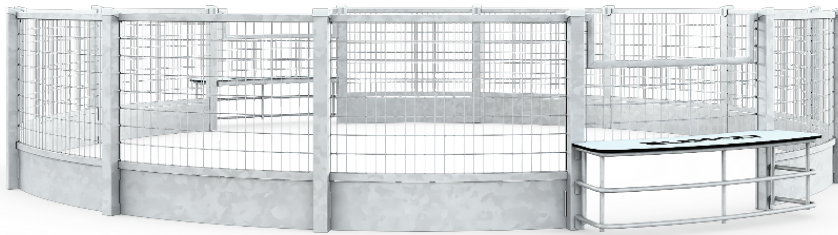

# Matala panna

Inspiraationa Panna-areenoille on toiminut surinamilainen peli Panna Knock Out. Panna-areena on pyöreä pienareena, joka on tyyliltään yksinkertainen ja sen vuoksi soveltuu puistoista urbaaneihin ympäristöihin. Areenaa ei ole suunniteltu ainoastaan yhdelle lajille. Se soveltuu erityisen hyvin erilaisten pallopelien kentäksi ja vain mielikuvitus on rajana. Panna-areenassa on kaksi maalia ja sitä ympäröi rautainen häkki. Panna-areena on 6190 mm leveä ja sen seinät ovat 1200 mm korkeat. Panna-areenalle sopii pelaamaan 4-8 henkilöä kerralla, siksi se sopiikin mainiosti koulujen ympäristöön. Pienemmän kokonsa vuoksi, Panna-areena on erinomainen vaihtoehto alueille, minne suurikokoisten urheilukenttien sijoittaminen on haastavaa.

Tuotteen pituus, mm	6190
Tuotteen leveys, mm	6190
Tuotteen korkeus, mm	1200
Metalliosat	
Seinien ja HPL osien väri	