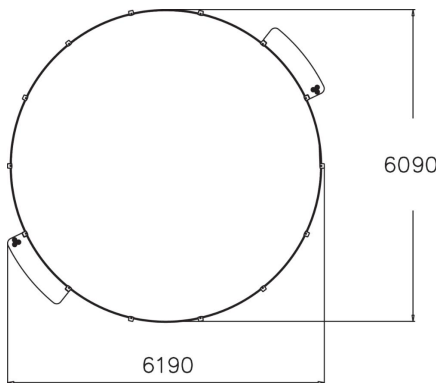

Inspiraationa Panna-areenoille on toiminut surinamilainen peli Panna Knock Out. Panna-areena on pyöreä pienareena, joka on tyyliltään yksinkertainen ja sen vuoksi soveltuu puistoista urbaaneihin ympäristöihin. Areenaa ei ole suunniteltu ainoastaan yhdelle lajille. Se soveltuu erityisen hyvin erilaisten pallopelien kentäksi ja vain mielikuvitus on rajana. Panna-areenassa on kaksi maalia ja sitä ympäröi rautainen häkki. Panna-areena on 6190 mm leveä ja sen seinät ovat 2050 mm korkeat. Panna-areenalle sopii pelaamaan 4-8 henkilöä kerralla, siksi se sopiikin mainiosti koulujen ympäristöön. Pienemmän kokonsa vuoksi, Panna-areena on erinomainen vaihtoehto alueille, minne suurikokoisten urheilukenttien sijoittaminen on haastavaa.

Tuotteen pituus, mm	6190
Tuotteen leveys, mm	6190
Tuotteen korkeus, mm	2050
Turvallisuustiedot	EN 1176-1:2017, EN 15312:2010
Metalliosat	
Seinien ja HPL osien väri	