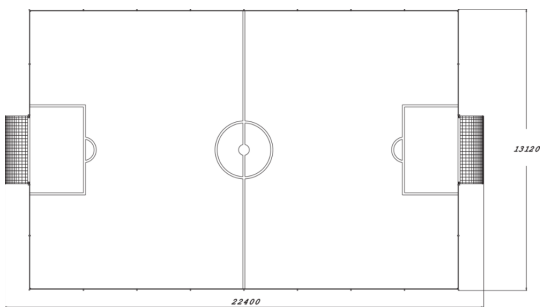

Metalliareena

Metalliareenassa sivu- ja päätyaidat sekä maalikehikot ovat terästä. Maalin yläpuolella olevat elementit ovat kestäväää laminaattilevyä. Maaliverkko on nailonia. Metalliareena sopii niin isoille urheilualueille kuin koulujen pihuille kovempaankin käyttöön. Kulku areenalle tapahtuu maalin kautta ja nostamalla verkkoa kokonaan voi kentälle ajaa huoltokoneella.

Tuotteen pituus, mm	13530
Tuotteen leveys, mm	22430
Tuotteen korkeus, mm	3130
Perustusvaihtoehdot	deep_mounting