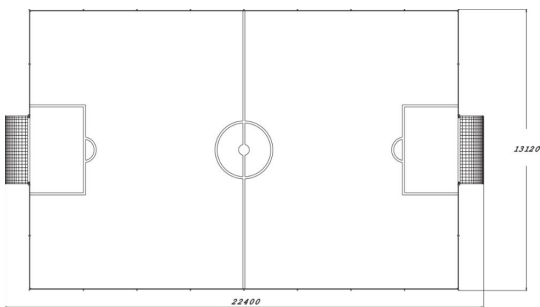

Metalliareena

Metalliareenassa sivu- ja päätyaidat sekä maalikehikot ovat terästä. Maalin yläpuolella olevat elementit ovat kestäväää laminaattilevyä. Maaliverkko on nailonia. Metalliareena sopii niin isoille urheilualueille kuin koulujen pihoiille kovempaankin käyttöön. Kulku areenalle tapahtuu maalin kautta ja nostamalla verkkoa kokonaan voi kentälle ajaa huoltokoneella.

Tuotteen pituus, mm	13530
Tuotteen leveys, mm	22430
Tuotteen korkeus, mm	3130
Perustusvaihtoehdot	deep_mounting