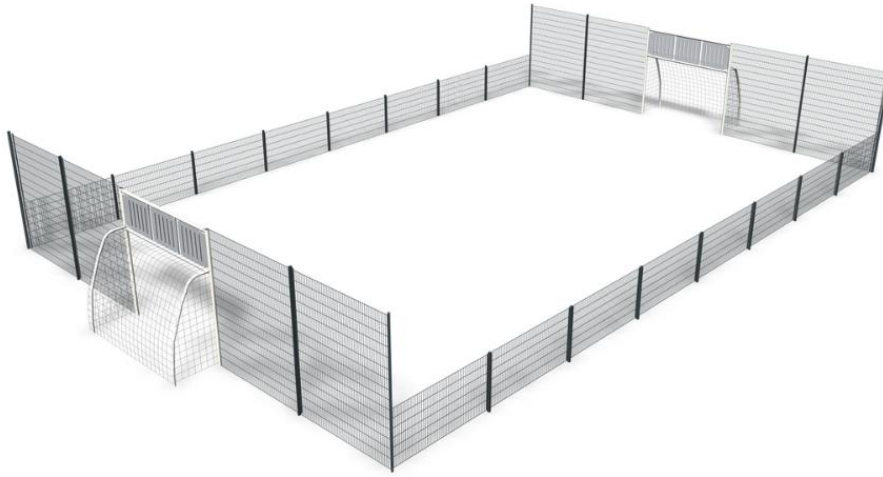

Metalliareena

Metalliareenassa sivu- ja päätyaidat sekä maalikehikot ovat terästä. Maalin yläpuolella olevat elementit ovat kestäväää laminaattilevyä. Maaliverkko on nailonia. Metalliareena sopii niin isoille urheilualueille kuin koulujen pihoiille kovempaankin käyttöön. Kulku areenalle tapahtuu maalin kautta ja nostamalla verkkoa kokonaan voi kentälle ajaa huoltokoneella.

Tuotteen pituus, mm	13530
Tuotteen leveys, mm	22430
Tuotteen korkeus, mm	3130
Perustusvaihtoehdot	deep_mounting