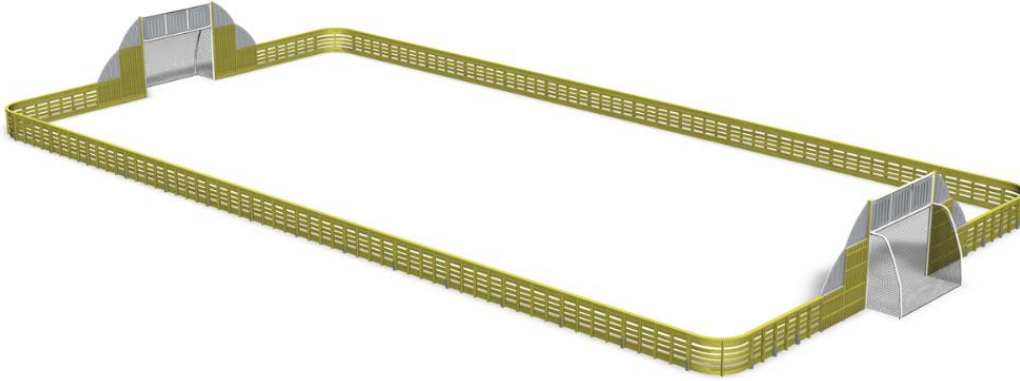

Ässä Areena 15x30

Suurimman Ässä Areenan päätyjen väri vaihtoehtot, puinen rakenne ja elegantti pyöreä muotoilu tekevät siitä helposti ympäristöönsä sulautuvan elementin värikorostuksella. Areenaan on saatavilla erillisenä hankintana lisäosia: koripallotelineet (kaksi erilaista), sähkömaalit, huoltoportti, monitoimitolpat verkkoineen sekä esteet, jotka estävät mopolla ajamisen. Listahinnat on määritelty syväperusteiselle areenalle, pintaperustus lisää hintaa.

Tuotteen pituus, mm	32360
Tuotteen leveys, mm	15550
Tuotteen korkeus, mm	3000
Tilantarve korkeus, mm	3000
Turvallisuustiedot	EN 15312 (EN 1176) TÜV
Perustusvaihtoehdot	Syväperustus Pintaperustus
Seinien ja HPL osien väri	