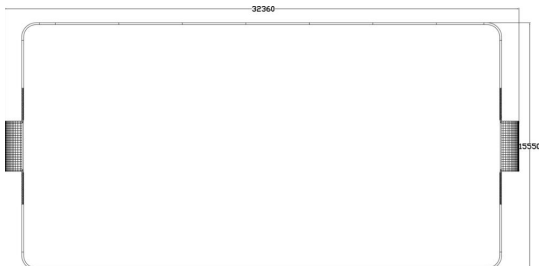

Ässä Areena 15x30

Suurimman Ässä Areenan päätyjen väri vaihtoehtot, puinen rakenne ja elegantti pyöreä muotoilu tekevät siitä helposti ympäristöönsä sulautuvan elementin värikorostuksella. Areenaan on saatavilla erillisenä hankintana lisäosia: koripallotelineet (kaksi erilaista), sähkömaalit, huoltoportti, monitoimitolpat verkkoineen sekä esteet, jotka estävät mopolla ajamisen. Listahinnat on määritelty syväperusteiselle areenalle, pintaperustus lisää hintaa.

Tuotteen pituus, mm	32360
Tuotteen leveys, mm	15550
Tuotteen korkeus, mm	3000
Tilantarve korkeus, mm	3000
Turvallisuustiedot	EN 15312 (EN 1176) TÜV
Perustusvaihtoehdot	Syväperustus Pintaperustus
Seinien ja HPL osien väri	