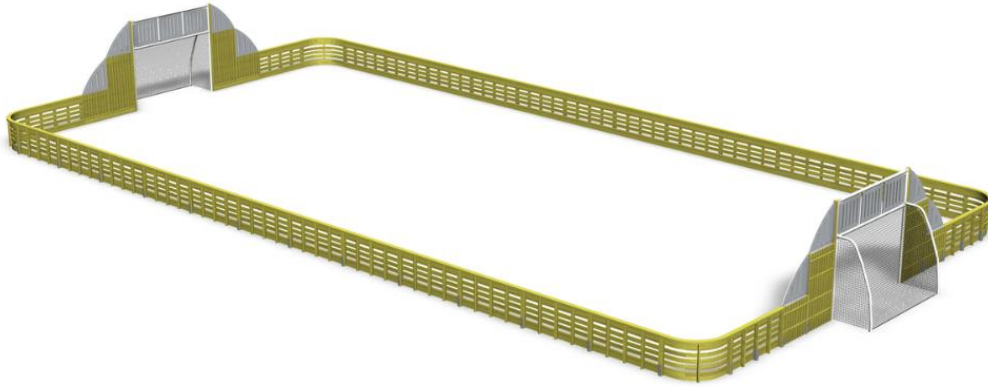

# Ässä areena 13x26

Ässä Areenan päätyjen väri vaihtoehdot, puinen rakenne ja elegantti pyöreä muotoilu tekevät siitä helposti ympäristöönsä sulautuvan elementin värikorostuksella. Areenaan on saatavilla erillisenä hankintana lisäosia: koripallotelineet (kaksi erilaista), sähkömaalit, huoltoportti, monitoimitolpat verkkoineen sekä esteet, jotka estävät mopolla ajamisen. Listahinnat on määritelty syväperusteiselle areenalle, pintaperustus lisää hintaa.

Tuotteen pituus, mm	28360
Tuotteen leveys, mm	13550
Tuotteen korkeus, mm	3000
Tilantarve korkeus, mm	3000
Turvallisuustiedot	EN 15312 (EN 1176) TÜV
Perustusvaihtoehdot	deep_mounting surface_mounting
Seinien ja HPL osien väri	