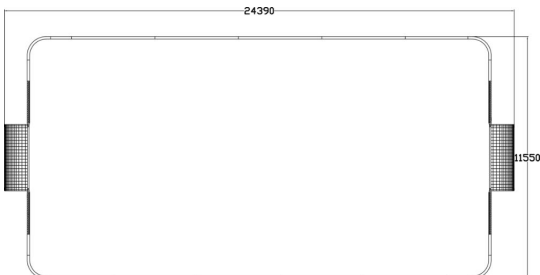

Ässä Areenan päätyjen upeat värit, puinen rakenne ja elegantti pyöreä muotoilu tekevät siitä helposti ympäristöönsä sulautuvan elementin värikorostuksella. Areenaan on saatavilla erillisenä hankintana lisäosia: koripallotelineet (kaksi erilaista), sähkömaalit, huoltoportti, monitoimitolpat verkkoineen sekä esteet, jotka estävät mopolla ajamisen. Listahinnat on määritellyt syväperusteiselle areenalle, pintaperustus lisää hintaa.

Tuotteen pituus, mm	24390
Tuotteen leveys, mm	11550
Tuotteen korkeus, mm	3000
Tilantarve korkeus, mm	3000
Turvallisuustiedot	EN 15312 (EN 1176) TÜV
Perustusvaihtoehdot	deep_mounting surface_mounting
Seinien ja HPL osien väri	