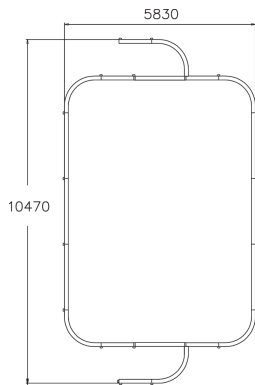

Mini Arcsport – peliareena on mitoitettu sopivaksi pienille pihuille kuten esimerkiksi päiväkodit, koulut ja taloyhtiöt. Mitat ovat 10470x5830x1250 mm ja se tarvitsee tilaa 13470x8830 mm. Mini Arcsportin kestävä puurakenne ja hillitty värityys sopii helposti erilaisiin ympäristöihin ja pallopeleihin kuten vaikkapa jalkapallo tai sähly.

Ikäryhmä	3
Tuotteen pituus, mm	5830
Tuotteen leveys, mm	10470
Tuotteen korkeus, mm	1250
Tilantarve korkeus, mm	2500
Turvallisuustiedot	EN 15312 (EN 1176) TÜV
Asennusaika (1 hlö), h	12
Perustusvaihtoehdot	deep_mounting surface_mounting
Puuosat	