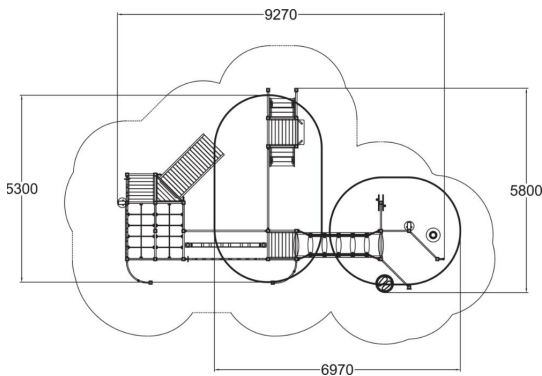

Yhdistelmä tasapainoilua ja kehon koordinaatiota kehittäviä harjoitteita.

Käyttäjien määrä	17
Tuotteen pituus, mm	9270
Tuotteen leveys, mm	5800
Tuotteen korkeus, mm	2280
Turva-alue, m ²	23.5
Putoamistila, m ²	72.8
Tilantarve korkeus, mm	2380
Max.putoamiskorkeus, mm	1250
Turvallisuustiedot	EN 16630, EN 1176-1 TÜV
Asennusaika (1 hlö), h	16
Perustusvaihtoehdot	Syväperustus Pintaperustus