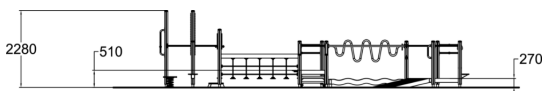

Yhdistelmä tasapainoilua ja kehon koordinaatiota kehittäviä harjoitteita.

Käyttäjien määrä	17
Tuotteen pituus, mm	9270
Tuotteen leveys, mm	5800
Tuotteen korkeus, mm	2280
Turva-alue, m ²	23.5
Putoamistila, m ²	72.8
Tilantarve korkeus, mm	2380
Max.putoamiskorkeus, mm	1250
Turvallisuustiedot	EN 16630, EN 1176-1 TÜV
Asennusaika (1 hlö), h	16
Perustusvaihtoehdot	deep_mounting surface_mounting
Puuosat	
Metalliosat	
Seinien ja HPL osien väri	