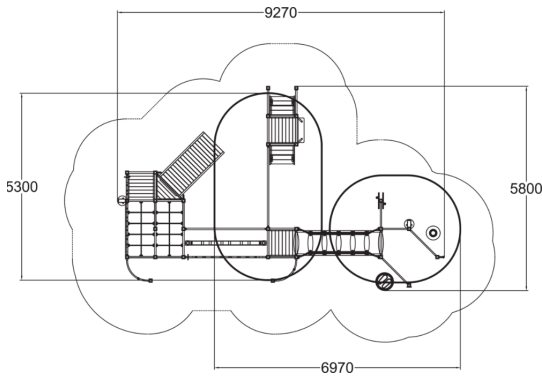

Yhdistelmä tasapainoilua ja kehon koordinaatiota kehittäviä harjoitteita.

Käyttäjien määrä	17
Tuotteen pituus, mm	9270
Tuotteen leveys, mm	5800
Tuotteen korkeus, mm	2280
Turva-alue, m ²	23.5
Putoamistila, m ²	72.8
Tilantarve korkeus, mm	2380
Max.putoamiskorkeus, mm	1250
Turvallisuustiedot	EN 16630, EN 1176-1 TÜV
Asennusaika (1 hlö), h	16
Perustusvaihtoehdot	deep_mounting surface_mounting
Puuosat	
Metalliosat	
Seinien ja HPL osien väri	