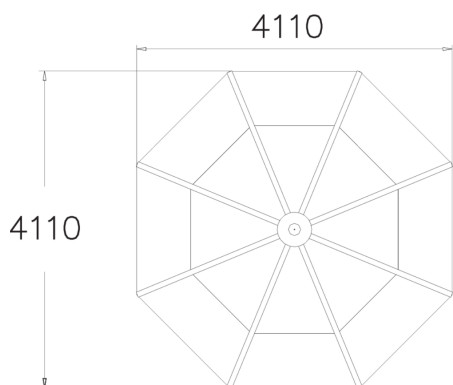

BOULEVARD HUVIMAJA M

Kahdeksankulmainen huvimaja, jonka seiiniä kiertävät penkit.

Käyttäjien määrä	20
Tuotteen pituus, mm	4110
Tuotteen leveys, mm	4110
Tuotteen korkeus, mm	3350
Asennusaika (1 hlö), h	0
Perustusvaihtoehdot	free_standing
Puuosat	