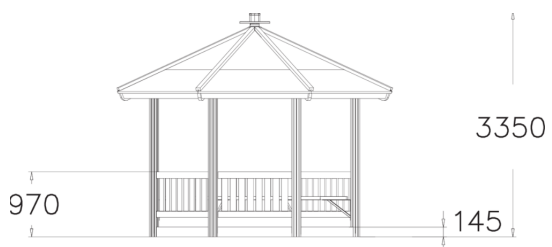

BOULEVARD HUVIMAJA M

Kahdeksankulmainen huvimaja, jonka seiiniä kiertävät penkit.

Käyttäjien määrä	20
Tuotteen pituus, mm	4110
Tuotteen leveys, mm	4110
Tuotteen korkeus, mm	3350
Asennusaika (1 hlö), h	0
Perustusvaihtoehdot	free_standing
Puuosat	