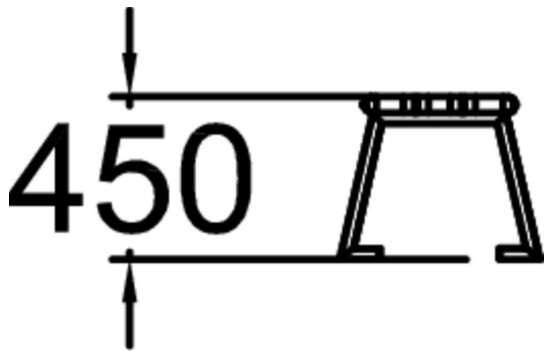

PARK FLORA PENKKI ILMAN SELKÄNOJAA

Flora-leikkivälineitä mukaileva kolmen istujan penkki ilman selkänojaa. Flora-penkki on vapaasti seisova ja jalkojen maatassujen muotoilu antaa penkille lisää hauskaa ilmettä ja pitää penkin tukevana myös pehmeällä hiekka- ja nurmialustalla. Penkki voidaan kiinnittää maahan syväperustusankkureilla 708106 tai kovaan alustaan (asfaltti, betoni) pulttaamalla. Puuosat ovat mäntyä ja väri tietyksi tummanruskea. Jalkaosat ovat pyöristetyn suorakulmaista Park-teräsprofiiliputkea jauhepolttomaalattuna, vakioväri tummanharmaa RAL7024.

Tuotteen pituus, mm	1800
Tuotteen leveys, mm	555
Tuotteen korkeus, mm	450
Tilantarve korkeus, mm	1800