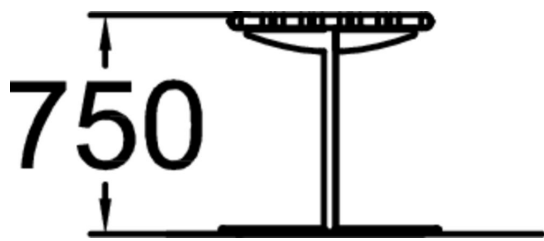

Flora-leikkivälineitä mukaileva pöytä Flora-penkkien seuraksi. Pöytä on vapaasti seisova ja jalkojen jalakset pitävät pöydän tukevana myös pehmeällä hiekka- ja nurmialustalla. Pöytä voidaan kiinnittää maahan syväperustusankkureilla 708106 tai kovaan alustaan (asfaltti, betoni) pulttaamalla. Puuosat ovat mäntyä ja väri tietysti tummanruskea. Jalkaosat ovat pyöristetyn suorakulmaista Park-teräsprofiiliputkea jauhepolttoaalattuna, vakioväri tummanharmaa RAL7024.

Tuotteen pituus, mm	1800
Tuotteen leveys, mm	740
Tuotteen korkeus, mm	745
Max.putoamiskorkeus, mm	745