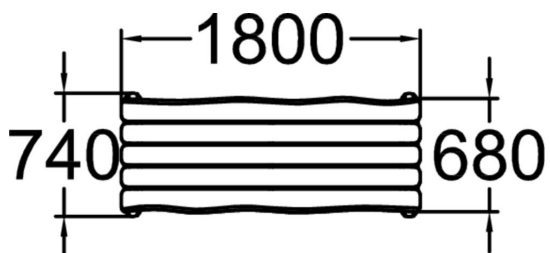

Flora-leikkivälineitä mukaileva pöytä Flora-penkkien seuraksi. Pöytä on vapaasti seisova ja jalkojen jalakset pitävät pöydän tukevana myös pehmeällä hiekka- ja nurmialustalla. Pöytä voidaan kiinnittää maahan syväperustusankkureilla 708106 tai kovaan alustaan (asfaltti, betoni) pulttaamalla. Puuosat ovat mäntyä ja väri tietysti tummanruskea. Jalkaosat ovat pyöristetyn suorakulmaista Park-teräsprofiiliputkea jauhepolttoaalattuna, vakioväri tummanharmaa RAL7024.

Tuotteen pituus, mm	1800
Tuotteen leveys, mm	740
Tuotteen korkeus, mm	745
Max.putoamiskorkeus, mm	745