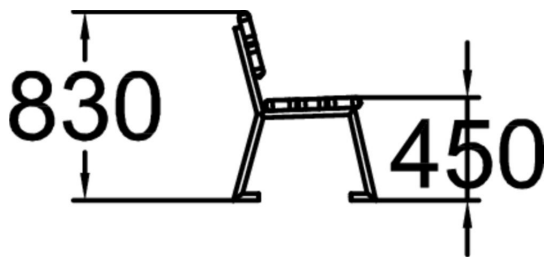

PARK FLORA PENKKI SELKÄNOJALLA

Flora-leikkivälineitä mukaileva kolmen istuttava penkki selkänojalla. Flora-penkki on vapaasti seisova ja jalkojen maatassujen muotoilu antaa penkille lisää hauskaa ilmettä ja pitää penkin tukevana myös pehmeällä hiekka- ja nurmialustalla. Penkki voidaan kiinnittää maahan syväperustusankkureilla 708106 tai kovaan alustaan (asfaltti, betoni) pulttaamalla. Puuosat ovat mäntyä ja väri tietyksi tummanruskea. Jalkaosat ovat pyöristetyn suorakulmaista Park-teräsprofiiliputkea jauhepolttomaalattuna, vakioväri tummanharmaa RAL7024.

Tuotteen pituus, mm	1800
Tuotteen leveys, mm	625
Tuotteen korkeus, mm	820
Tilantarve korkeus, mm	1800