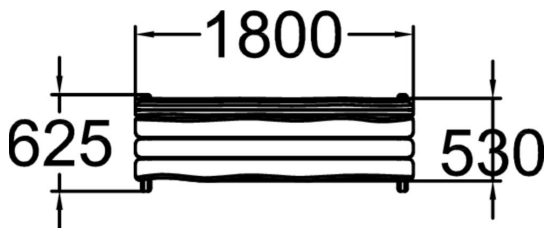

PARK FLORA PENKKI SELKÄNOJALLA

Flora-leikkivälineitä mukaileva kolmen istuttava penkki selkänojalla. Flora-penkki on vapaasti seisova ja jalkojen maatassujen muotoilu antaa penkille lisää hauskaa ilmettä ja pitää penkin tukevana myös pehmeällä hiekka- ja nurmialustalla. Penkki voidaan kiinnittää maahan syväperustusankkureilla 708106 tai kovaan alustaan (asfaltti, betoni) pulttaamalla. Puuosat ovat mäntyä ja väri tietyksi tummanruskea. Jalkaosat ovat pyöristetyn suorakulmaista Park-teräsprofiiliputkea jauhepolttomaalattuna, vakioväri tummanharmaa RAL7024.

Tuotteen pituus, mm	1800
Tuotteen leveys, mm	625
Tuotteen korkeus, mm	820
Tilantarve korkeus, mm	1800