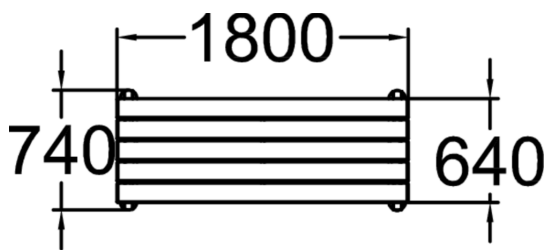

Tukeva peruspöytä kovaan käyttöön pihalle, kadulle ja puistoon. Pöytä on vapaasti seisova ja jalokset pitävät pöydän tukevana myös pehmeällä hiekka- ja nurmialustalla. Pöytä voidaan kiinnittää maahan syväperustusankkureilla 708106 tai kovaan alustaan (asfaltti, betoni) pulttaamalla. Puuosat ovat mäntyä väri vaihtoehtoina viisi eri vakioväriä. Jalkaosat ovat ovaalinmuotoista Park-teräsprofiiliputkea jauhemaalattuna neljällä vakioväriämme mutta tilauksesta jalat voi maalata myös halutulla värillä.

Tuotteen pituus, mm	1800
Tuotteen leveys, mm	740
Tuotteen korkeus, mm	745
Max.putoamiskorkeus, mm	745
Puosat	
Metalliosat	