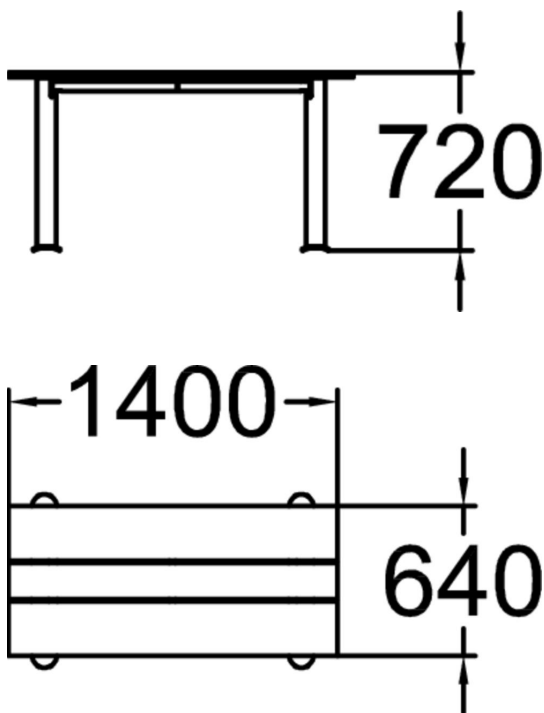

Tuotteen pituus, mm	1400
Tuotteen leveys, mm	685
Tuotteen korkeus, mm	750