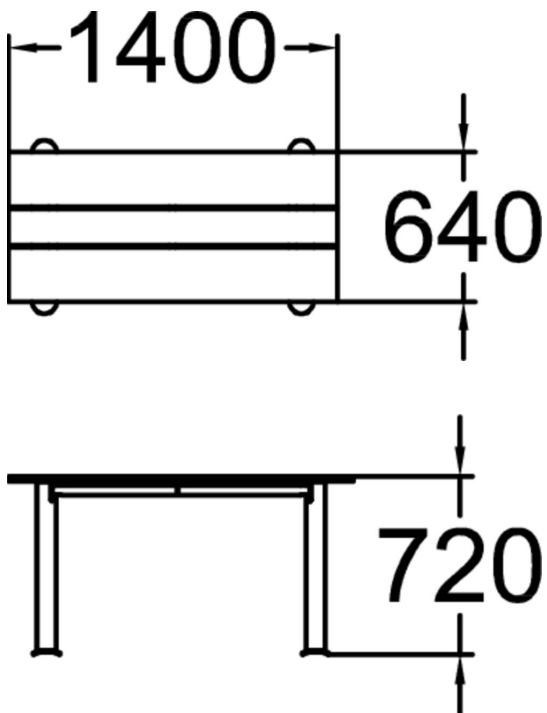

Tuotteen pituus, mm	1400
Tuotteen leveys, mm	685
Tuotteen korkeus, mm	750