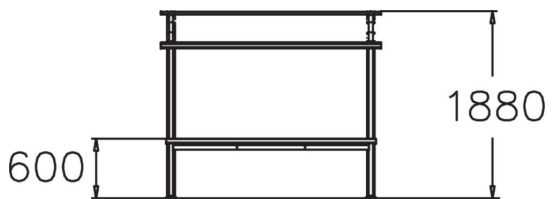

PARK TOMUTUSTELINE

Park-tomutustelineen runkomateriaali on tyyliteltyä suorakulmaista Park-putkea ja alaosan mattotaso maalattua mäntyä. Väri harmaa RAL7024, muut vakiovärit ruskea ja tummanvihreä. Asennus alustaan pulttaamalla tai ankkuroimalla syväperustusosalla nro 708106. Park-tuotesarjaan kuuluvat myös Park penkit ja pöydät, pyöräteline, roskakori ja kuivausteline.

Tuotteen pituus, mm	2200
Tuotteen leveys, mm	990
Tuotteen korkeus, mm	1870
Perustusvaihtoehdot	Syväperustus Vapaasti seisova
Puuosien väri	
Metalliosien väri	