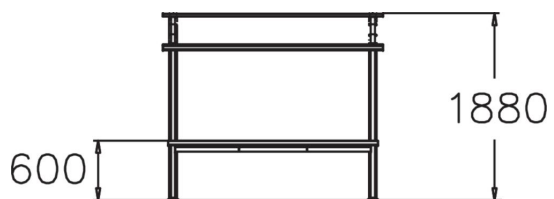

Park-tomutustelineen runkomateriaali on tyylliteltyä suorakulmaista Park-putkea ja alaosan mattotaso maalattua mäntyä. Väri harmaa RAL7024. Asennus alustaan pulttaamalla tai ankkuroimalla syväperustusosalla nro 708106. Park-tuotesarjaan kuuluvat myös Park penkit ja pöydät, pyöräteline ja kuivausteline.

Tuotteen pituus, mm	2200
Tuotteen leveys, mm	990
Tuotteen korkeus, mm	1870
Perustusvaihtoehdot	deep_mounting free_standing
Puosat	
Metalliosat	