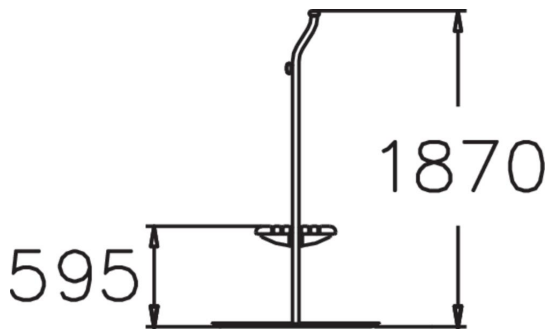

PARK TOMUTUSTELINE

Park-tomutustelineen runkomateriaali on tyyliteltyä suorakulmaista Park-putkea ja alaosan mattotaso maalattua mäntyä. Väri harmaa RAL7024, muut vakiovärit ruskea ja tummanvihreä. Asennus alustaan pulttaamalla tai ankkuroimalla syväperustusosalla nro 708106. Park-tuotesarjaan kuuluvat myös Park penkit ja pöydät, pyöräteline, roskakori ja kuivausteline.

Tuotteen pituus, mm	2200
Tuotteen leveys, mm	990
Tuotteen korkeus, mm	1870
Perustusvaihtoehdot	Syväperustus Vapaasti seisova
Puuosien väri	
Metalliosien väri	