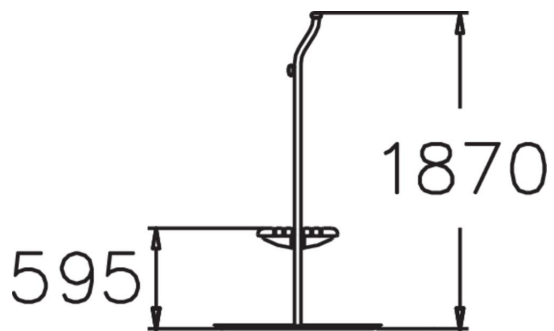

Park-tomutustelineen runkomateriaali on tyylliteltyä suorakulmaista Park-putkea ja alaosan mattotaso maalattua mäntyä. Väri harmaa RAL7024. Asennus alustaan pulttaamalla tai ankkuroimalla syväperustusosalla nro 708106. Park-tuotesarjaan kuuluvat myös Park penkit ja pöydät, pyöräteline ja kuivausteline.

Tuotteen pituus, mm	2200
Tuotteen leveys, mm	990
Tuotteen korkeus, mm	1870
Perustusvaihtoehdot	deep_mounting free_standing
Puosat	
Metalliosat	