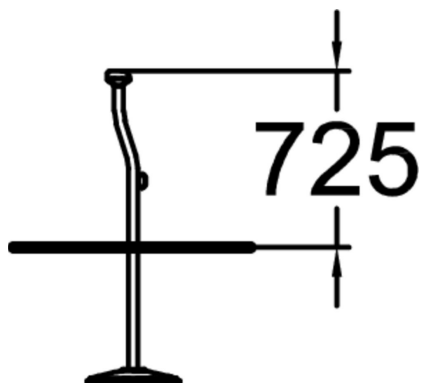

Park-sarjan nojailukaiteen ja tilanjakajan runkoputki on suorakulmaista Park-profiilia ja nojailu/istuintaso on mäntyä. Kaiteen korkeus on 730 mm ja leveys 2000 mm. Kaide asennetaan mukana tulevien asennuslevyjen avulla syväperusteisesti betonoimalla tai täyttömaa huolellisesti levyjen päälle tiivistämällä.

Käyttäjien määrä	0
Tuotteen pituus, mm	2000
Tuotteen korkeus, mm	725
Asennusaika (1 hlö), h	0
Perustusvaihtoehdot	deep_mounting
Puuosat	
Metalliosat	