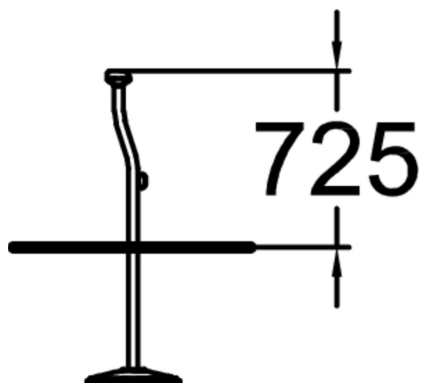

Park-sarjan nojailukaiteen ja tilanjakajan runkoputki on suorakulmaista Park-profiilia ja nojailu/istuintaso on mäntyä. Kaiteen korkeus on 730 mm ja leveys 2000 mm. Kaide asennetaan mukana tulevien asennuslevyjen avulla syväperusteisesti betonoimalla tai täyttömää huolellisesti levyjen päälle tiivistämällä.

Käyttäjien määrä	0
Tuotteen pituus, mm	2000
Tuotteen korkeus, mm	725
Asennusaika (1 hlö), h	0
Perustusvaihtoehdot	deep_mounting
Puuosat	
Metalliosat	