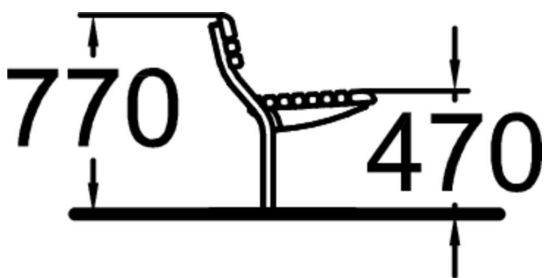

PARK PLACE PENKKI SELKÄNOJALLA, esteetön

Park Place -penkit ovat Suomen suosituimpia penkkejä ja syystäkin. Penkit ovat tyylikkäitä ja kestäviä, vaativiin olosuhteisiin valmistettuja kalusteita, joiden istumamukavuus on erinomainen. Puuosien materiaalina on pohjoisen tiheäsyinen mänty kuultomaalattuna eri värisävyihin, vakiovärejämme ovat harmaa, tummanruskea, vaaleanruskea, teakinpunainen ja tummanvihreä. Esteetöntä Park Place-penkkiä voi käyttää vapaasti seisovana, pultata kovaan alustaan kiinni tai ankkuroida syväperustussarjan 708106 avulla maahan. Lisävarusteena käsinojat (908720-205), joita voi kiinnittää mihin kohtaan penkkiä tahansa.

Käyttäjien määrä	0
Tuotteen pituus, mm	1600
Tuotteen leveys, mm	627
Tuotteen korkeus, mm	765
Asennusaika (1 hlö), h	0
Perustusvaihtoehdot	free_standing ground_anchoring
Puosat	
Metalliosat	