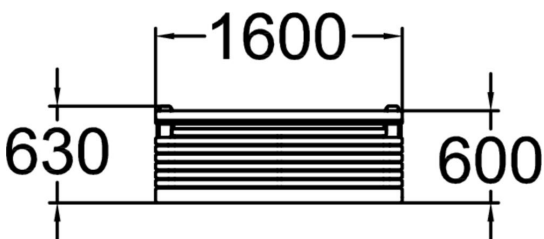

PARK PLACE PENKKI SELKÄNOJALLA, esteetön

Park Place -penkit ovat Suomen suosituimpia penkkejä ja syystäkin. Penkit ovat tyylikkäitä ja kestäviä, vaativiin olosuhteisiin valmistettuja kalusteita, joiden istumamukavuus on erinomainen. Puuosien materiaalina on pohjoisen tiheäsyinen mänty kuultomaalattuna eri värisävyihin, vakiovärejämme ovat harmaa, tummanruskea, vaaleanruskea, teakinpunainen ja tummanvihreä. Esteetöntä Park Place-penkkiä voi käyttää vapaasti seisovana, pultata kovaan alustaan kiinni tai ankkuroida syväperustussarjan 708106 avulla maahan. Lisävarusteena käsinojat (908720-205), joita voi kiinnittää mihin kohtaan penkkiä tahansa.

Käyttäjien määrä	0
Tuotteen pituus, mm	1600
Tuotteen leveys, mm	627
Tuotteen korkeus, mm	765
Asennusaika (1 hlö), h	0
Perustusvaihtoehdot	free_standing ground_anchoring
Puosat	
Metalliosat	