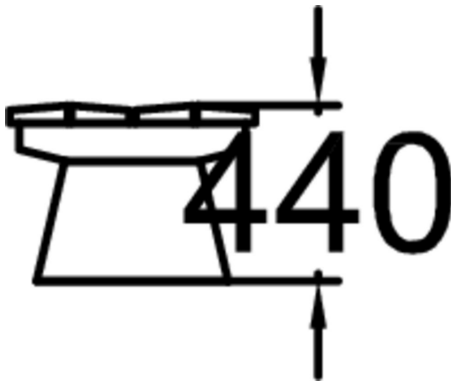

Käyttäjien määrä	0
Tuotteen pituus, mm	1770
Tuotteen leveys, mm	615
Tuotteen korkeus, mm	440
Asennusaika (1 hlö), h	3
Perustusvaihtoehdot	free_standing
Puuosat	