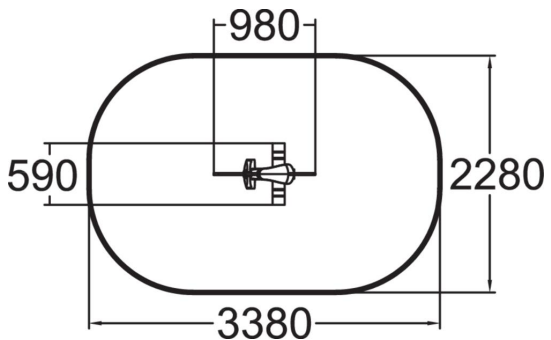

Possu on hauska, fuksian värinen jousikeinu. Syväperustusjalusta 005049 tai pintaperustuslevy 706923 tilattava erikseen.

Ikäryhmä	2+
Käyttäjien määrä	1
Tuotteen pituus, mm	980
Tuotteen leveys, mm	590
Tuotteen korkeus, mm	810
Turva-alue, m ²	6.85
Putoamistila, m ²	6.85
Tilantarve korkeus, mm	2020
Max.putoamiskorkeus, mm	600
Turvallisuustiedot	EN 1176-1, 6 TÜV
Asennusaika (1 hlö), h	1
Perustusvaihtoehdot	deep_mounting surface_mounting
Metalliosat	
Seinien ja HPL osien väri	