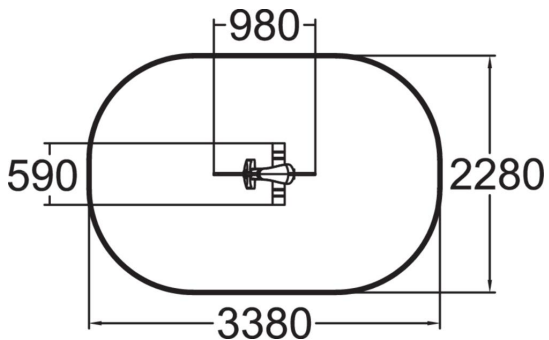

Possu on hauska, fuksian värinen jousikeinu. Syväperustusjalusta 005049 tai pintaperustuslevy 706923 tilattava erikseen.

Ikäryhmä	2+
Käyttäjien määrä	1
Tuotteen pituus, mm	980
Tuotteen leveys, mm	590
Tuotteen korkeus, mm	810
Turva-alue, m <sup>2</sup>	6.85
Putoamistila, m <sup>2</sup>	6.85
Tilantarve korkeus, mm	2020
Max.putoamiskorkeus, mm	600
Turvallisuustiedot	EN 1176-1, 6 TÜV
Asennusaika (1 hlö), h	1
Perustusvaihtoehdot	deep_mounting surface_mounting
Metalliosien väri	
Seinien ja HPL osien väri	