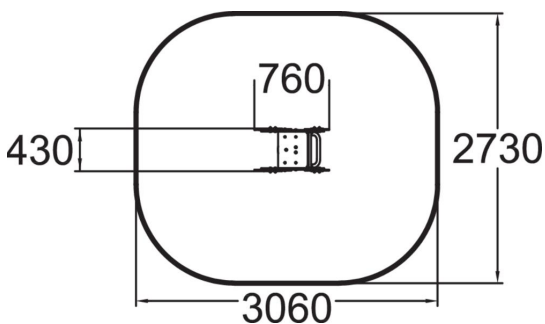

Traktori on jousikeinu johon sopii kaksikin lasta vierekkäin. Syväperustusjalusta 705101 tai pintaperustusjalusta 706923 tilattava erikseen.

Ikäryhmä	2+
Käyttäjien määrä	1
Tuotteen pituus, mm	760
Tuotteen leveys, mm	430
Tuotteen korkeus, mm	795
Turva-alue, m ²	7.5
Putoamistila, m ²	7.5
Tilantarve korkeus, mm	1920
Max.putoamiskorkeus, mm	600
Turvallisuustiedot	EN 1176-1, 6 TÜV
Asennusaika (1 hlö), h	2
Perustusvaihtoehdot	Syväperustus Pintaperustus
Seinien ja HPL osien väri	