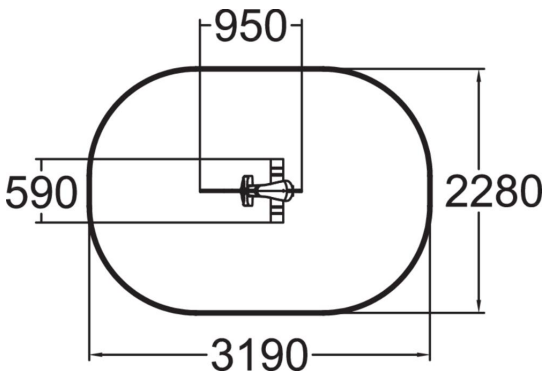

Kala on hauska fuksianvärinen jousikeinu. Syväperustusjalusta 005049 tai pintaperustuslevy 706923 tilattava erikseen.

Ikäryhmä	2+
Käyttäjien määrä	1
Tuotteen pituus, mm	950
Tuotteen leveys, mm	590
Tuotteen korkeus, mm	820
Turva-alue, m <sup>2</sup>	6.8
Putoamistila, m <sup>2</sup>	6.8
Tilantarve korkeus, mm	2020
Max.putoamiskorkeus, mm	600
Turvallisuustiedot	EN 1176-1, 6 TÜV
Asennusaika (1 hlö), h	1
Perustusvaihtoehdot	deep_mounting surface_mounting
Metalliosat	
Seinien ja HPL osien väri	