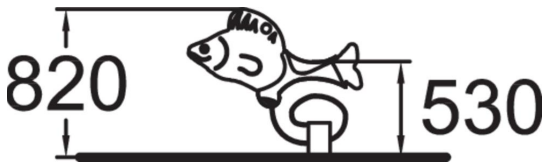

Kala on hauska fuksianvärinen jousikeinu. Syväperustusjalusta 005049 tai pintaperustuslevy 706923 tilattava erikseen.

Ikäryhmä	2+
Käyttäjien määrä	1
Tuotteen pituus, mm	950
Tuotteen leveys, mm	590
Tuotteen korkeus, mm	820
Turva-alue, m <sup>2</sup>	6.8
Putoamistila, m <sup>2</sup>	6.8
Tilantarve korkeus, mm	2020
Max.putoamiskorkeus, mm	600
Turvallisuustiedot	EN 1176-1, 6 TÜV
Asennusaika (1 hlö), h	1
Perustusvaihtoehdot	deep_mounting surface_mounting
Metalliosat	
Seinien ja HPL osien väri	