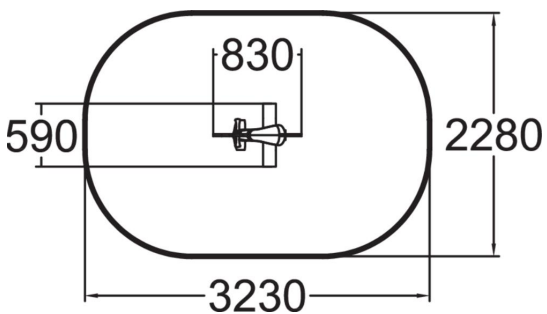

Onko se etana vai avaruusolento? Limenvihreä jousikeinu on puiston väripilkku. Syväperustusjalusta 005049 tai pintaperustuslevy 706923 tilattava erikseen.

Ikäryhmä	2+
Käyttäjien määrä	1
Tuotteen pituus, mm	830
Tuotteen leveys, mm	590
Tuotteen korkeus, mm	790
Turva-alue, m <sup>2</sup>	6.5
Putoamistila, m <sup>2</sup>	6.5
Tilantarve korkeus, mm	2020
Max.putoamiskorkeus, mm	600
Turvallisuustiedot	EN 1176-1, 6 TÜV
Asennusaika (1 hlö), h	1
Perustusvaihtoehdot	deep_mounting surface_mounting
Metalliosat	
Seinien ja HPL osien väri	