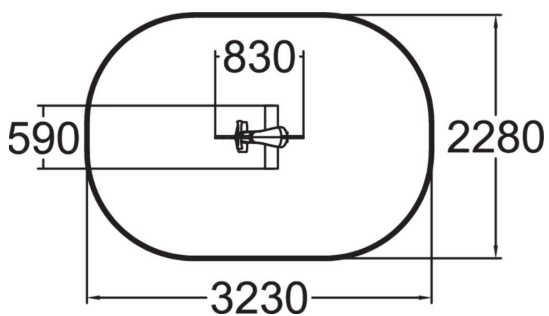

Onko se etana vai avaruusolento? Limenvihreä jousikeinu on puiston väripilkku. Syväperustusjalusta 005049 tai pintaperustuslevy 706923 tilattava erikseen.

Ikäryhmä	2+
Käyttäjien määrä	1
Tuotteen pituus, mm	830
Tuotteen leveys, mm	590
Tuotteen korkeus, mm	790
Turva-alue, m ²	6.5
Putoamistila, m ²	6.5
Tilantarve korkeus, mm	2020
Max.putoamiskorkeus, mm	600
Turvallisuustiedot	EN 1176-1, 6 TÜV
Asennusaika (1 hlö), h	1
Perustusvaihtoehdot	deep_mounting surface_mounting
Metalliosien väri	
Seinien ja HPL osien väri	