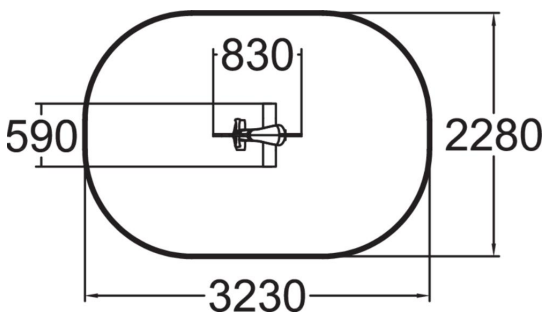

Onko se etana vai avaruusolento? Limenvihreä jousikeinu on puiston väripilkku. Syväperustusjalusta 005049 tai pintaperustuslevy 706923 tilattava erikseen.

Ikäryhmä	2+
Käyttäjien määrä	1
Tuotteen pituus, mm	830
Tuotteen leveys, mm	590
Tuotteen korkeus, mm	790
Turva-alue, m ²	6.5
Putoamistila, m ²	6.5
Tilantarve korkeus, mm	2020
Max.putoamiskorkeus, mm	600
Turvallisuustiedot	EN 1176-1, 6 TÜV
Asennusaika (1 hlö), h	1
Perustusvaihtoehdot	deep_mounting surface_mounting
Metalliosat	
Seinien ja HPL osien väri	