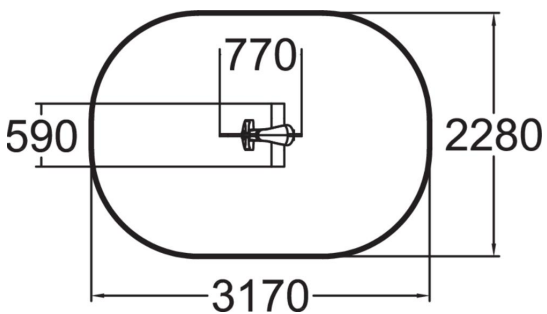

Hirvi on sympaattinen jousikeinu joka antaa mielikuvitukselle siivet. Syväperustusjalusta 005049 tai pintaperustuslevy 706923 tilattava erikseen.

Ikäryhmä	2+
Käyttäjien määrä	1
Tuotteen pituus, mm	770
Tuotteen leveys, mm	590
Tuotteen korkeus, mm	790
Turva-alue, m ²	6.4
Putoamistila, m ²	6.4
Tilantarve korkeus, mm	2020
Max.putoamiskorkeus, mm	600
Turvallisuustiedot	EN 1176-1, 6 TÜV
Asennusaika (1 hlö), h	1
Perustusvaihtoehdot	Syväperustus Pintaperustus
Metalliosien väri	●
Seinien ja HPL osien väri	●