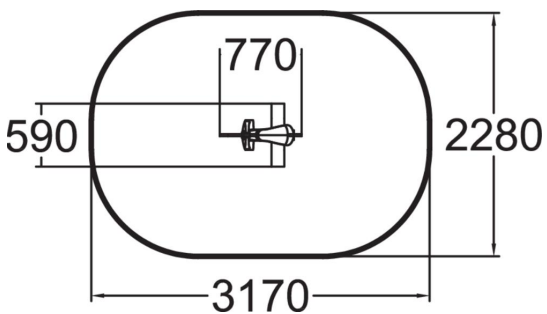

Hirvi on sympaattinen jousikeinu joka antaa mielikuvitukselle siivet. Syväperustusjalusta 005049 tai pintaperustuslevy 706923 tilattava erikseen.

Ikäryhmä	2+
Käyttäjien määrä	1
Tuotteen pituus, mm	770
Tuotteen leveys, mm	590
Tuotteen korkeus, mm	790
Turva-alue, m ²	6.4
Putoamistila, m ²	6.4
Tilantarve korkeus, mm	2020
Max.putoamiskorkeus, mm	600
Turvallisuustiedot	EN 1176-1, 6 TÜV
Asennusaika (1 hlö), h	1
Perustusvaihtoehdot	deep_mounting surface_mounting
Metalliosat	
Seinien ja HPL osien väri	