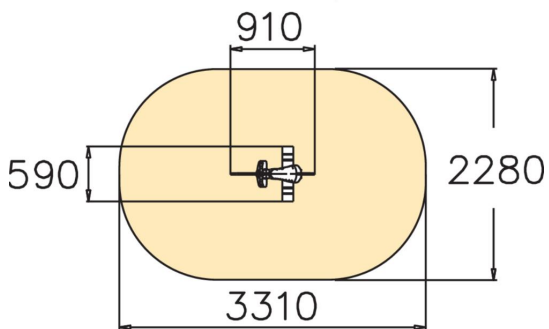

Merihevonen on hauska, kirkkaanpunainen jousikeinu. Syväperustusjalusta 005049 tai pintaperustuslevy 706923 tilattava erikseen.

Ikäryhmä	2+
Käyttäjien määrä	1
Tuotteen pituus, mm	910
Tuotteen leveys, mm	590
Tuotteen korkeus, mm	910
Turva-alue, m ²	6.6
Putoamistila, m ²	6.6
Tilantarve korkeus, mm	2020
Max.putoamiskorkeus, mm	600
Turvallisuustiedot	EN 1176-1, 6 TÜV
Asennusaika (1 hlö), h	1
Perustusvaihtoehdot	deep_mounting surface_mounting
Metalliosat	
Seinien ja HPL osien väri	