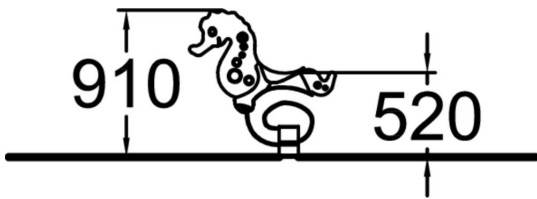

Merihevonen on hauska, kirkkaanpunainen jousikeinu. Syväperustusjalusta 005049 tai pintaperustuslevy 706923 tilattava erikseen.

Ikäryhmä	2+
Käyttäjien määrä	1
Tuotteen pituus, mm	910
Tuotteen leveys, mm	590
Tuotteen korkeus, mm	910
Turva-alue, m ²	6.6
Putoamistila, m ²	6.6
Tilantarve korkeus, mm	2020
Max.putoamiskorkeus, mm	600
Turvallisuustiedot	EN 1176-1, 6 TÜV
Asennusaika (1 hlö), h	1
Perustusvaihtoehdot	deep_mounting surface_mounting
Metalliosat	
Seinien ja HPL osien väri	