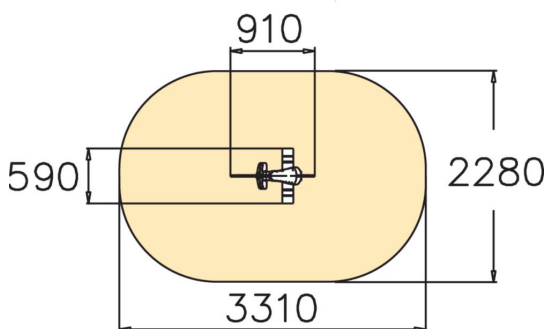

Merihevonen on hauska, kirkkaanpunainen jousikeinu. Syväperustusjalusta 005049 tai pintaperustuslevy 706923 tilattava erikseen.

Ikäryhmä	2+
Käyttäjien määrä	1
Tuotteen pituus, mm	910
Tuotteen leveys, mm	590
Tuotteen korkeus, mm	910
Turva-alue, m ²	6.6
Putoamistila, m ²	6.6
Tilantarve korkeus, mm	2020
Max.putoamiskorkeus, mm	600
Turvallisuustiedot	EN 1176-1, 6 TÜV
Asennusaika (1 hlö), h	1
Perustusvaihtoehdot	deep_mounting surface_mounting
Metalliosat	
Seinien ja HPL osien väri	