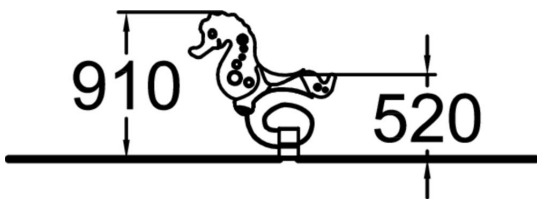

Merihevonen on hauska, kirkkaanpunainen jousikeinu. Syväperustusjalusta 005049 tai pintaperustuslevy 706923 tilattava erikseen.

Ikäryhmä	2+
Käyttäjien määrä	1
Tuotteen pituus, mm	910
Tuotteen leveys, mm	590
Tuotteen korkeus, mm	910
Turva-alue, m ²	6.6
Putoamistila, m ²	6.6
Tilantarve korkeus, mm	2020
Max.putoamiskorkeus, mm	600
Turvallisuustiedot	EN 1176-1, 6 TÜV
Asennusaika (1 hlö), h	1
Perustusvaihtoehdot	deep_mounting surface_mounting
Metalliosat	
Seinien ja HPL osien väri	