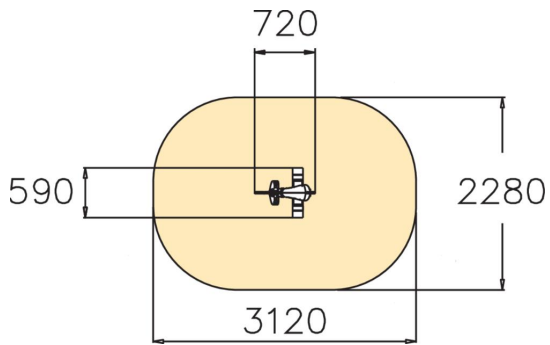

Vinkeä, pirteän keltainen kirahvi on sympaattinen jousikeinu. Syväperustusjalusta 005049 tai pintaperustuslevy 706923 tilattava erikseen.

Ikäryhmä	2+
Käyttäjien määrä	1
Tuotteen pituus, mm	720
Tuotteen leveys, mm	590
Tuotteen korkeus, mm	900
Turva-alue, m ²	6.3
Putoamistila, m ²	6.3
Tilantarve korkeus, mm	2020
Max.putoamiskorkeus, mm	600
Turvallisuustiedot	EN 1176-1, 6 TÜV
Asennusaika (1 hlö), h	1
Perustusvaihtoehdot	deep_mounting surface_mounting
Metalliosat	
Seinien ja HPL osien väri	