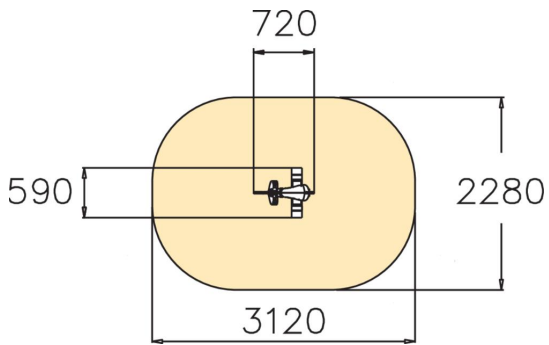

Vinkeä, pirteän keltainen kirahvi on sympaattinen jousikeinu. Syväperustusjalusta 005049 tai pintaperustuslevy 706923 tilattava erikseen.

Ikäryhmä	2+
Käyttäjien määrä	1
Tuotteen pituus, mm	720
Tuotteen leveys, mm	590
Tuotteen korkeus, mm	900
Turva-alue, m ²	6.3
Putoamistila, m ²	6.3
Tilantarve korkeus, mm	2020
Max.putoamiskorkeus, mm	600
Turvallisuustiedot	EN 1176-1, 6 TÜV
Asennusaika (1 hlö), h	1
Perustusvaihtoehdot	deep_mounting surface_mounting
Metalliosien väri	
Seinien ja HPL osien väri	