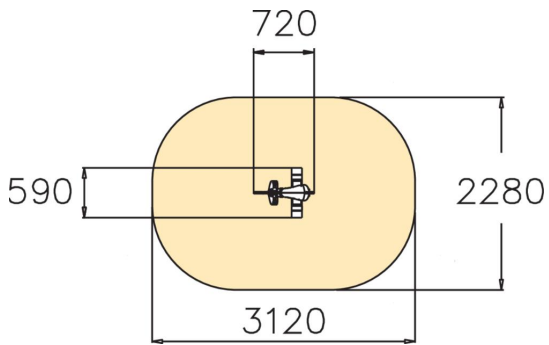

Vinkeä, pirteän keltainen kirahvi on sympaattinen jousikeinu. Syväperustusjalusta 005049 tai pintaperustuslevy 706923 tilattava erikseen.

Ikäryhmä	2+
Käyttäjien määrä	1
Tuotteen pituus, mm	720
Tuotteen leveys, mm	590
Tuotteen korkeus, mm	900
Turva-alue, m <sup>2</sup>	6.3
Putoamistila, m <sup>2</sup>	6.3
Tilantarve korkeus, mm	2020
Max.putoamiskorkeus, mm	600
Turvallisuustiedot	EN 1176-1, 6 TÜV
Asennusaika (1 hlö), h	1
Perustusvaihtoehdot	deep_mounting surface_mounting
Metalliosat	
Seinien ja HPL osien väri	