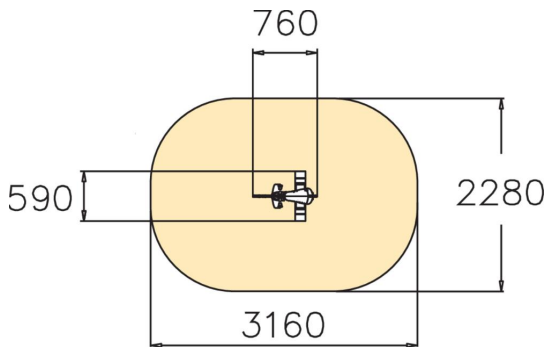

Hiiri on hauska, harmaa jousikeinu. Hiiren selkään uskaltavat istua kaikki leikkijät. Syväperustusjalusta 005049 tai pintaperustuslevy 706923 tilattava erikseen.

Ikäryhmä	2+
Käyttäjien määrä	1
Tuotteen pituus, mm	760
Tuotteen leveys, mm	590
Tuotteen korkeus, mm	810
Turva-alue, m ²	6.3
Putoamistila, m ²	6.3
Tilantarve korkeus, mm	2020
Max.putoamiskorkeus, mm	600
Turvallisuustiedot	EN 1176-1, 6 TÜV
Asennusaika (1 hlö), h	1
Perustusvaihtoehdot	deep_mounting surface_mounting
Metalliosat	
Seinien ja HPL osien väri	