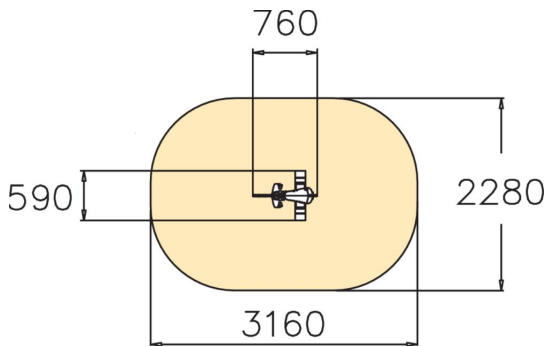

Hiiri on hauska, harmaa jousikeinu. Hiiren selkään uskaltavat istua kaikki leikkijät. Syväperustusjalusta 005049 tai pintaperustuslevy 706923 tilattava erikseen.

Ikäryhmä	2+
Käyttäjien määrä	1
Tuotteen pituus, mm	760
Tuotteen leveys, mm	590
Tuotteen korkeus, mm	810
Turva-alue, m ²	6.3
Putoamistila, m ²	6.3
Tilantarve korkeus, mm	2020
Max.putoamiskorkeus, mm	600
Turvallisuustiedot	EN 1176-1, 6 TÜV
Asennusaika (1 hlö), h	1
Perustusvaihtoehdot	Syväperustus Pintaperustus
Metalliosien väri	
Seinien ja HPL osien väri	