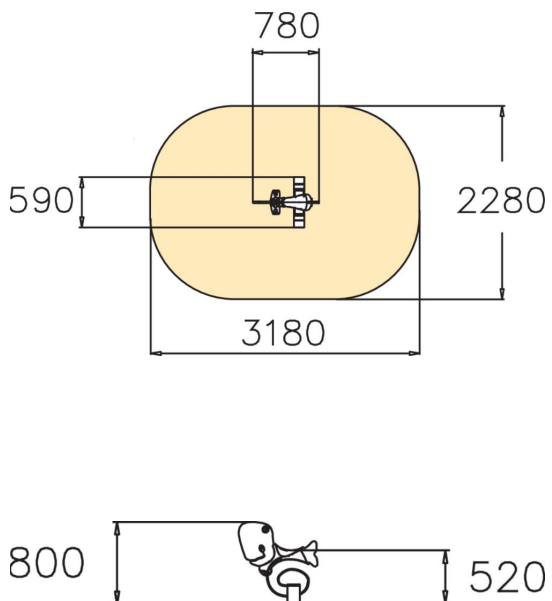

Kaskelotti on sympaattinen, sininen jousikeinu. Syväperustusjalusta 005049 tai pintaperustuslevy 706923 tilattava erikseen.

Ikäryhmä	2+
Käyttäjien määrä	1
Tuotteen pituus, mm	780
Tuotteen leveys, mm	590
Tuotteen korkeus, mm	800
Turva-alue, m ²	6.4
Putoamistila, m ²	6.4
Tilantarve korkeus, mm	2020
Max.putoamiskorkeus, mm	600
Turvallisuustiedot	EN 1176-1, 6 TÜV
Asennusaika (1 hlö), h	1
Perustusvaihtoehdot	deep_mounting surface_mounting
Metalliosat	
Seinien ja HPL osien väri	