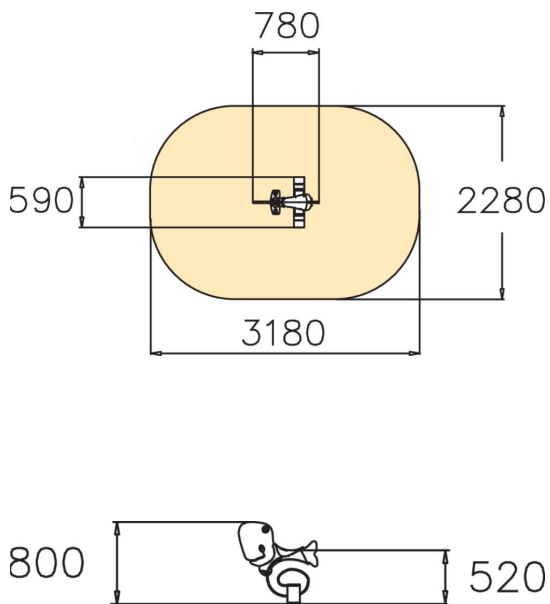

Kaskelotti on sympaattinen, sininen jousikeinu. Syväperustusjalusta 005049 tai pintaperustuslevy 706923 tilattava erikseen.

Ikäryhmä	2+
Käyttäjien määrä	1
Tuotteen pituus, mm	780
Tuotteen leveys, mm	590
Tuotteen korkeus, mm	800
Turva-alue, m ²	6.4
Putoamistila, m ²	6.4
Tilantarve korkeus, mm	2020
Max.putoamiskorkeus, mm	600
Turvallisuustiedot	EN 1176-1, 6 TÜV
Asennusaika (1 hlö), h	1
Perustusvaihtoehdot	deep_mounting surface_mounting
Metalliosat	
Seinien ja HPL osien väri	