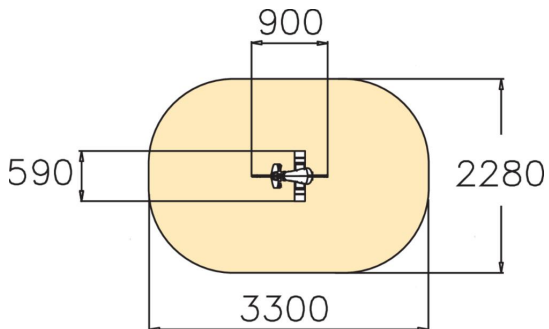

Mopo on jännittävä, sininen jousikeinu, jossa pienetkin mopoilijat pääsevät kokemaan vauhdin hurmaa. Syväperustusjalusta 005049 tai pintaperustuslevy 706923 tilattava erikseen.

Ikäryhmä	2+
Käyttäjien määrä	1
Tuotteen pituus, mm	900
Tuotteen leveys, mm	590
Tuotteen korkeus, mm	800
Turva-alue, m ²	6.7
Putoamistila, m ²	6.3
Tilantarve korkeus, mm	2020
Max.putoamiskorkeus, mm	600
Turvallisuustiedot	EN 1176-1, 6 TÜV
Asennusaika (1 hlö), h	1
Perustusvaihtoehdot	deep_mounting surface_mounting
Metalliosat	
Seinien ja HPL osien väri	