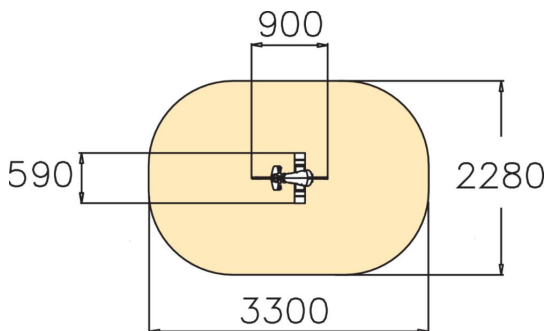

Mopo on jännittävä, sininen jousikeinu, jossa pienetkin mopoilijat pääsevät kokemaan vauhdin hurmaa. Syväperustusjalusta 005049 tai pintaperustuslevy 706923 tilattava erikseen.

Ikäryhmä	2+
Käyttäjien määrä	1
Tuotteen pituus, mm	900
Tuotteen leveys, mm	590
Tuotteen korkeus, mm	800
Turva-alue, m ²	6.7
Putoamistila, m ²	6.3
Tilantarve korkeus, mm	2020
Max.putoamiskorkeus, mm	600
Turvallisuustiedot	EN 1176-1, 6 TÜV
Asennusaika (1 hlö), h	1
Perustusvaihtoehdot	deep_mounting surface_mounting
Metalliosien väri	
Seinien ja HPL osien väri	