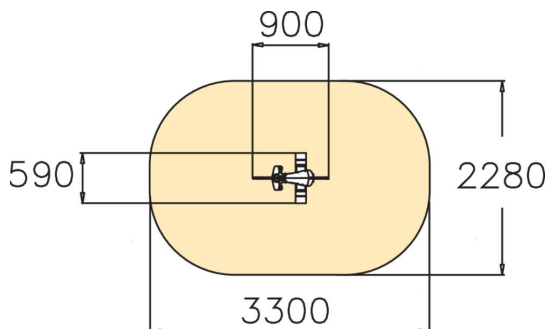

Mopo on jännittävä, sininen jousikeinu, jossa pienetkin mopoilijat pääsevät kokemaan vauhdin hurmaa. Syväperustusjalusta 005049 tai pintaperustuslevy 706923 tilattava erikseen.

Ikäryhmä	2+
Käyttäjien määrä	1
Tuotteen pituus, mm	900
Tuotteen leveys, mm	590
Tuotteen korkeus, mm	800
Turva-alue, m ²	6.7
Putoamistila, m ²	6.3
Tilantarve korkeus, mm	2020
Max.putoamiskorkeus, mm	600
Turvallisuustiedot	EN 1176-1, 6 TÜV
Asennusaika (1 hlö), h	1
Perustusvaihtoehdot	deep_mounting surface_mounting
Metalliosat	
Seinien ja HPL osien väri	