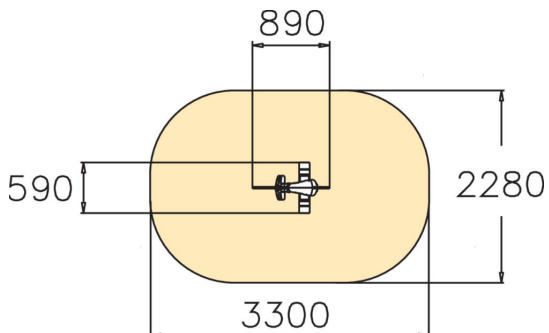

Dino on raikkaan vihreä jousikeinu, aina iloinen kaikkien kaveri. Syväperustusjalusta 005049 tai pintaperustuslevy 706923 tilattava erikseen.

Ikäryhmä	2+
Käyttäjien määrä	1
Tuotteen pituus, mm	890
Tuotteen leveys, mm	590
Tuotteen korkeus, mm	840
Turva-alue, m <sup>2</sup>	6.7
Putoamistila, m <sup>2</sup>	6.7
Tilantarve korkeus, mm	2020
Max.putoamiskorkeus, mm	600
Turvallisuustiedot	EN 1176-1, 6 TÜV
Asennusaika (1 hlö), h	1
Perustusvaihtoehdot	deep_mounting surface_mounting
Metalliosat	
Seinien ja HPL osien väri	