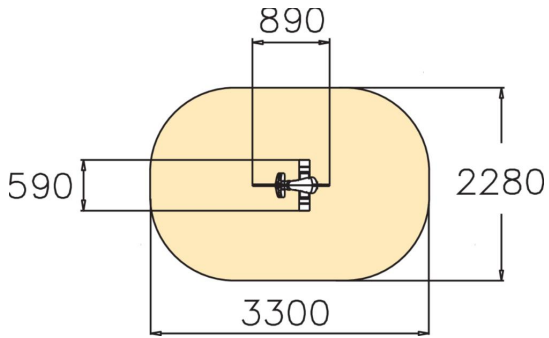

Dino on raikkaan vihreä jousikeinu, aina iloinen kaikkien kaveri. Syväperustusjalusta 005049 tai pintaperustuslevy 706923 tilattava erikseen.

Ikäryhmä	2+
Käyttäjien määrä	1
Tuotteen pituus, mm	890
Tuotteen leveys, mm	590
Tuotteen korkeus, mm	840
Turva-alue, m ²	6.7
Tilantarve korkeus, mm	2020
Max.putoamiskorkeus, mm	600
Turvallisuustiedot	EN 1176-1, 6 TÜV
Asennusaika (1 hlö), h	1
Perustusvaihtoehdot	deep_mounting surface_mounting
Metalliosien väri	●
Seinien ja HPL osien väri	●