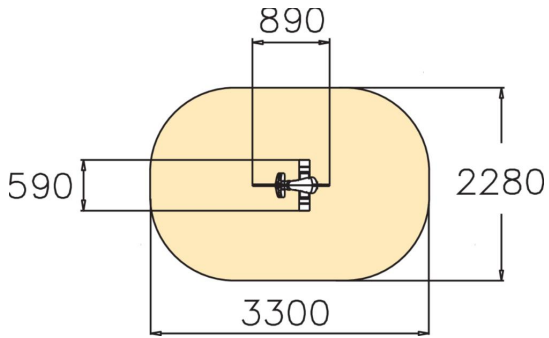

Dino on raikkaan vihreä jousikeinu, aina iloinen kaikkien kaveri. Syväperustusjalusta 005049 tai pintaperustuslevy 706923 tilattava erikseen.

Ikäryhmä	2+
Käyttäjien määrä	1
Tuotteen pituus, mm	890
Tuotteen leveys, mm	590
Tuotteen korkeus, mm	840
Turva-alue, m ²	6.7
Putoamistila, m ²	6.7
Tilantarve korkeus, mm	2020
Max.putoamiskorkeus, mm	600
Turvallisuustiedot	EN 1176-1, 6 TÜV
Asennusaika (1 hlö), h	1
Perustusvaihtoehdot	deep_mounting surface_mounting
Metalliosat	
Seinien ja HPL osien väri	