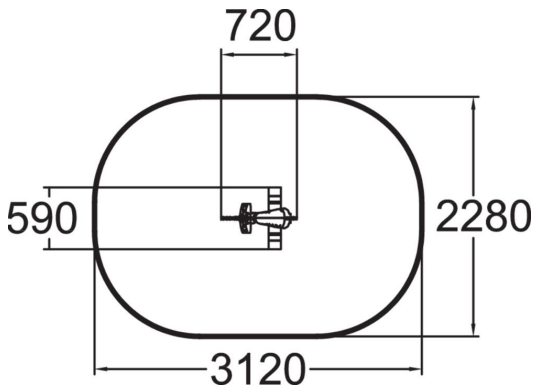

Koira on herttainen, pirteän keltainen jousikeinu. Tätä koiraä pääsee silittämään jokainen. Syväperustusjalusta 005049 tai pintaperustuslevy 706923 tilattava erikseen.

Ikäryhmä	2+
Käyttäjien määrä	1
Tuotteen pituus, mm	720
Tuotteen leveys, mm	590
Tuotteen korkeus, mm	800
Turva-alue, m ²	6.3
Putoamistila, m ²	6.3
Tilantarve korkeus, mm	2020
Max.putoamiskorkeus, mm	600
Turvallisuustiedot	EN 1176-1, 6 TÜV
Asennusaika (1 hlö), h	1
Perustusvaihtoehdot	deep_mounting surface_mounting
Metalliosat	
Seinien ja HPL osien väri	