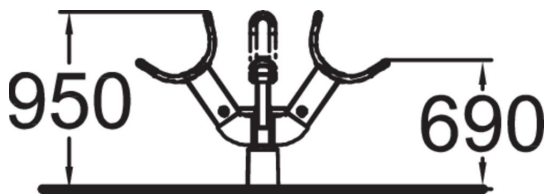

Polkka on neljän hengen pyörivä jousikeinu. Polkassa on yhdistetty kaksi lasten suosikkivälinettä, karuselli ja jousikeinu. Polkka kehittää erityisesti rytmikykyä, koska siinä liikkeen aikaansaantiin tarvitaan useita henkilöitä.

Ikäryhmä	3+
Käyttäjien määrä	4
Tuotteen pituus, mm	1360
Tuotteen leveys, mm	1360
Tuotteen korkeus, mm	955
Turva-alue, m ²	17.1
Tilantarve korkeus, mm	2500
Max.putoamiskorkeus, mm	1000
Turvallisuustiedot	EN 1176-1, 6 TÜV
Asennusaika (1 hlö), h	4
Perustusvaihtoehdot	Syväperustus