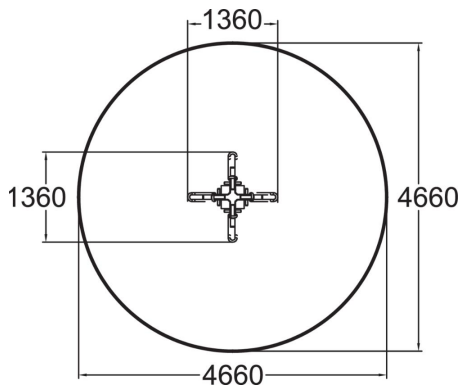

Polkka on neljän hengen pyörivä jousikeinu. Polkassa on yhdistetty kaksi lasten suosikkivälinettä, karuselli ja jousikeinu. Polkka kehittää erityisesti rytmikykyä, koska siinä liikkeen aikaansaantiin tarvitaan useita henkilöitä.

Ikäryhmä	3+
Käyttäjien määrä	4
Tuotteen pituus, mm	1360
Tuotteen leveys, mm	1360
Tuotteen korkeus, mm	955
Turva-alue, m ²	17.1
Tilantarve korkeus, mm	2500
Max.putoamiskorkeus, mm	1000
Turvallisuustiedot	EN 1176-1, 6 TÜV
Asennusaika (1 hlö), h	4
Perustusvaihtoehdot	deep_mounting