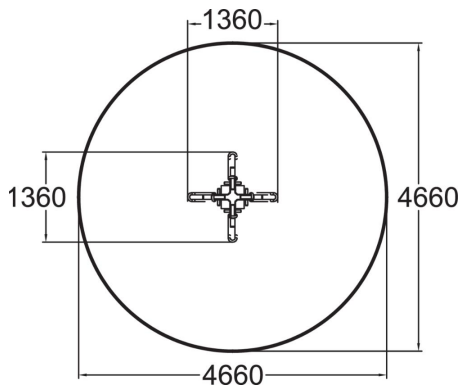

Polkka on neljän hengen pyörivä jousikeinu. Polkassa on yhdistetty kaksi lasten suosikkivälinettä, karuselli ja jousikeinu. Polkka kehittää erityisesti rytmikykyä, koska siinä liikkeen aikaansaantiin tarvitaan useita henkilöitä.

Ikäryhmä	3+
Käyttäjien määrä	4
Tuotteen pituus, mm	1360
Tuotteen leveys, mm	1360
Tuotteen korkeus, mm	955
Turva-alue, m ²	17.1
Tilantarve korkeus, mm	2500
Max.putoamiskorkeus, mm	1000
Turvallisuustiedot	EN 1176-1, 6 TÜV
Asennusaika (1 hlö), h	4
Perustusvaihtoehdot	Syväperustus