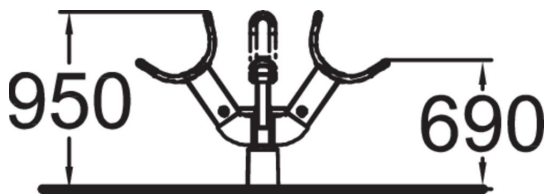

Polkka on neljän hengen pyörivä jousikeinu. Polkassa on yhdistetty kaksi lasten suosikkivälinettä, karuselli ja jousikeinu. Polkka kehittää erityisesti rytmikykyä, koska siinä liikkeen aikaansaantiin tarvitaan useita henkilöitä.

Ikäryhmä	3+
Käyttäjien määrä	4
Tuotteen pituus, mm	1360
Tuotteen leveys, mm	1360
Tuotteen korkeus, mm	955
Turva-alue, m ²	17.1
Tilantarve korkeus, mm	2500
Max.putoamiskorkeus, mm	1000
Turvallisuustiedot	EN 1176-1, 6 TÜV
Asennusaika (1 hlö), h	4
Perustusvaihtoehdot	deep_mounting