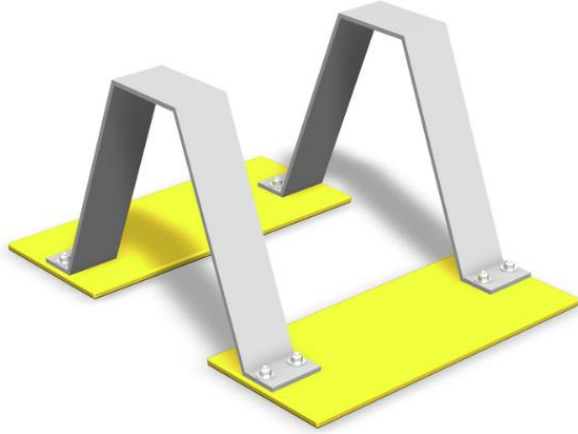

PERUSTUSJALUSTA

Käyttäjien määrä	0
Tuotteen pituus, mm	590
Tuotteen leveys, mm	590
Tuotteen korkeus, mm	420
Asennusaika (1 hlö), h	0