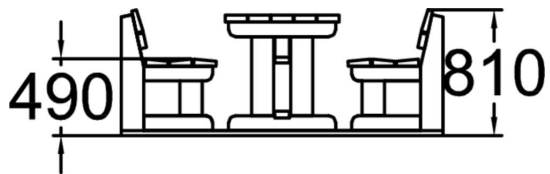

Käyttäjien määrä	0
Tuotteen pituus, mm	2100
Tuotteen leveys, mm	1770
Tuotteen korkeus, mm	780
Asennusaika (1 hlö), h	3
Perustusvaihtoehdot	free_standing ground_anchoring
Puuosat	