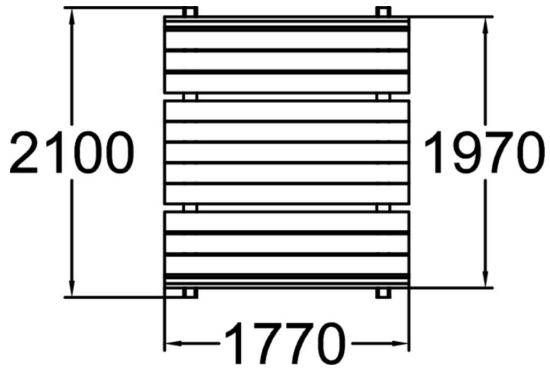

PARK WEEKEND PÖYTÄ-PENKKIRYHMÄ

Suosittu klassikko, pöydän ja kahden selkänojallisen penkin ryhmä on tehty vankasta pohjoisen mäntypuusta. Asennus vapaasti seisovana tai maahan kiinniankkuroituna syväperustussarjalla 708106. Maata vasten asennettavat pohjalankut ovat ilman maalausta.

Käyttäjien määrä	0
Tuotteen pituus, mm	2100
Tuotteen leveys, mm	1770
Tuotteen korkeus, mm	780
Asennusaika (1 hlö), h	3
Perustusvaihtoehdot	free_standing ground_anchoring
Puuosat	