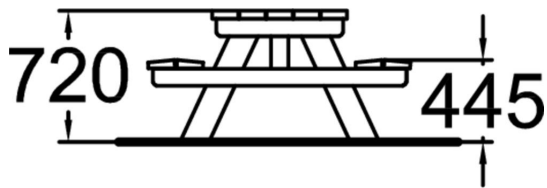

PARK PICNIC-PÖYTÄRYHMÄ

Joka paikan klassikko, vankka pöydän ja kahden penkin yhtenäinen kokonaisuus, joka kestää aikaa ja kovaa käyttöä. Materiaali on tiheäsyistä pohjoisen mäntypuuta maalattuna Lappset-sävyihin. Asennus vapaasti seisovana tai maahan kiinnankkuroituna syväperustussarjalla 708106. Esteettömässä versiossa pöytätasoa on pidennetty molemmista päistä 40 cm, jolloin kokonaispituus on kasvanut 260 cm:iin (tuotenumero Q10803-1).

Käyttäjien määrä	8
Tuotteen pituus, mm	1770
Tuotteen leveys, mm	1447
Tuotteen korkeus, mm	720
Asennusaika (1 hlö), h	3
Perustusvaihtoehdot	free_standing ground_anchoring
Puuosat	