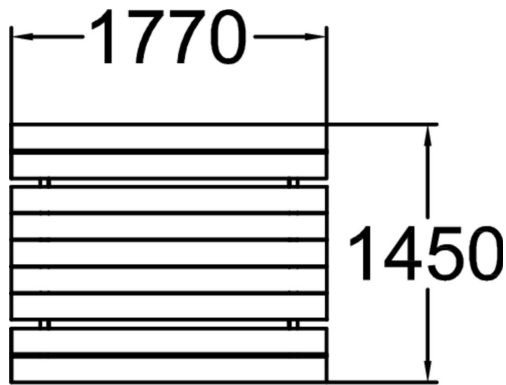

PARK PICNIC-PÖYTÄRYHMÄ

Joka paikan klassikko, vankka pöydän ja kahden penkin yhtenäinen kokonaisuus, joka kestää aikaa ja kovaa käyttöä. Materiaali on tiheäsyistä pohjoisen mäntypuuta maalattuna Lappset-sävyihin. Asennus vapaasti seisovana tai maahan kiinnankkuroituna syväperustussarjalla 708106. Esteettömässä versiossa pöytätasoa on pidennetty molemmista päistä 40 cm, jolloin kokonaispituus on kasvanut 260 cm:iin (tuotenumero Q10803-1).

Käyttäjien määrä	8
Tuotteen pituus, mm	1770
Tuotteen leveys, mm	1447
Tuotteen korkeus, mm	720
Asennusaika (1 hlö), h	3
Perustusvaihtoehdot	free_standing ground_anchoring
Puuosat	