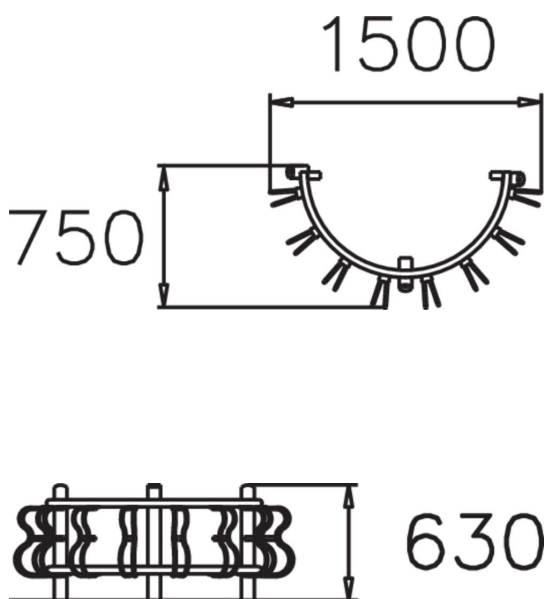

SofTex® turvalaatta 150 soveltuu turva-alustaksi, kun maksimiputoamiskorkeus on 1500 mm. 150-mallin turvalaatta löytyy kahdessa koossa 500x500 mm ja 1000x500 mm. Turvalaatta on erittäin kustannustehokas alustaratkaisu nopean ja helpon asennettavuutensa vuoksi. Se voidaan helposti leikata ja sovitaa esim. leikkivälineen tukijalkojen ympärille. Turvalaatoilla on helppo tehdä hyvinkin erilaisia visuaalisia ratkaisuja, sillä värivalikoima on kattava. Lisäksi mallistossa on laattoja eri teemakuvioinnein. Katso värivalikoima erikoisväreineen kuvakarusellista.

Product length, mm	500
Product width, mm	500
Product height, mm	50
Max. free fall height, mm	1500