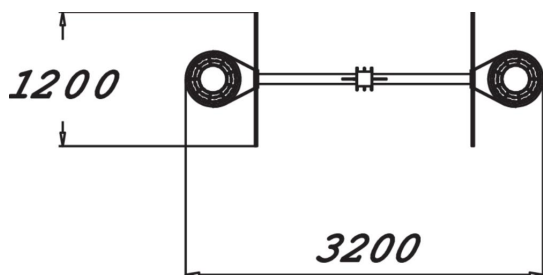

# BASKET BALL STAND 2

Product length, mm	3200
Product width, mm	1200
Product height, mm	3790
Safety info	EN 15312 (EN 1176) TÜV
Installation time (for 1), H	4
Foundation options	Deep mounting
Metal	