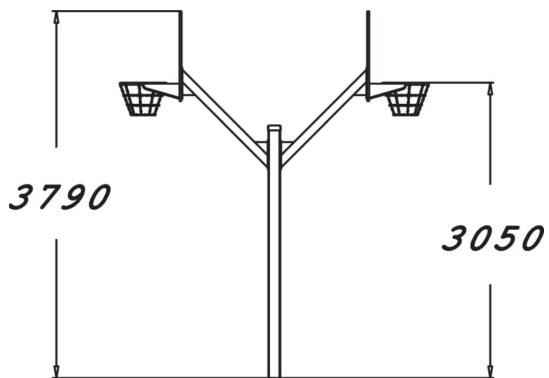

# BASKET BALL STAND 2

Product length, mm	3200
Product width, mm	1200
Product height, mm	3790
Safety info	EN 15312 (EN 1176) TÜV
Installation time (for 1), H	4
Foundation options	Deep mounting
Metal	