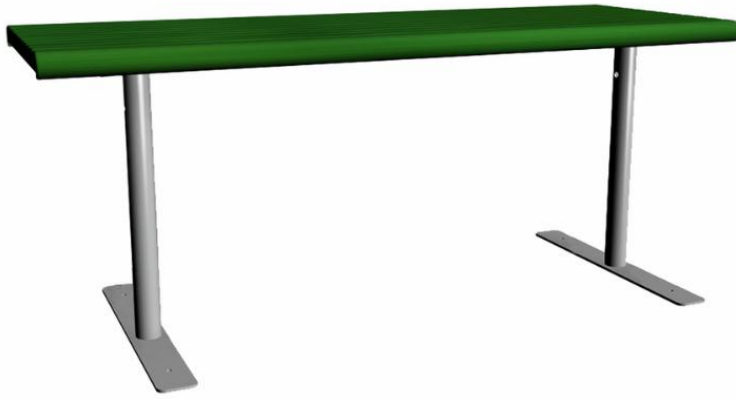

Tisch Yarden freistehend

Produkt, Länge	1750
Breite	670
Höhe	720
Befestigungsart	Freistehend
Optionale Farben für Holz	
Optionale Farben für Metallteile	