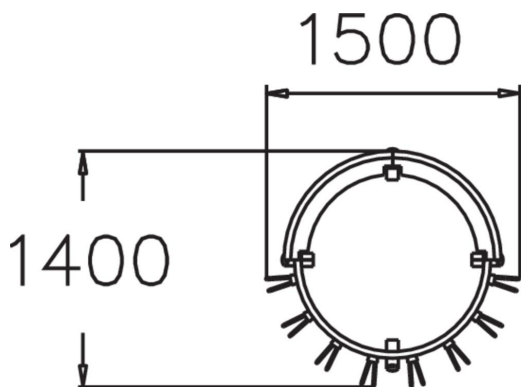

Fahrradständer Urban mit Holzstuhl zur Bodengitterbefestigung

Höhe	630
Befestigungsart	Oberflächenbefestigung
Optionale Farben für Holz	
Optionale Farben für Metallteile	