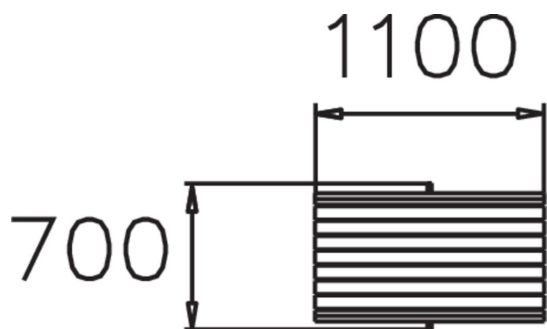

Tisch Stoga aus Polarkiefer freistehend

Produkt, Länge	1100
Befestigungsart	Freistehend
Optionale Farben für Holz	
Optionale Farben für Metallteile	