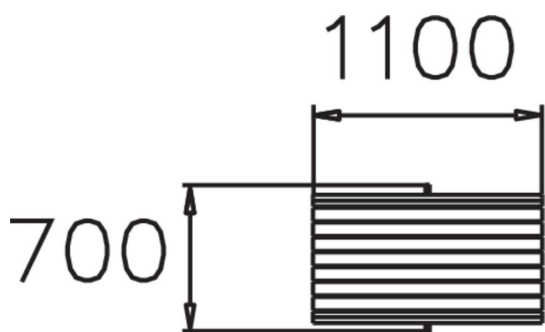

## Tisch Stoga aus Jatoba freistehend

Produkt, Länge	1100
Befestigungsart	free_standing
Optionale Farben für Holz	
Optionale Farben für Metallteile	