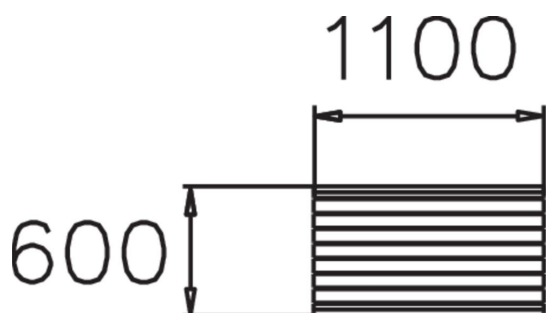

Tisch Stoga aus Jatoba zum Einbetonieren

Produkt, Länge	1100
Befestigungsart	Tiefenbefestigung
Optionale Farben für Holz	
Optionale Farben für Metallteile	