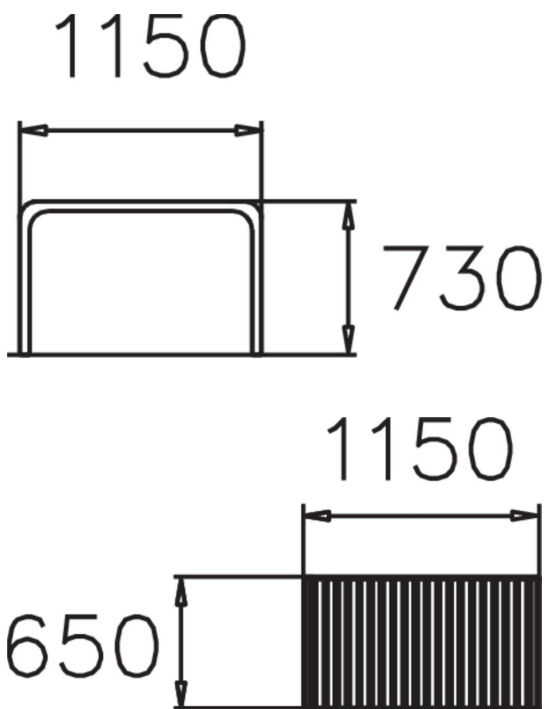

Tisch Nonstop Eating

Produkt, Länge	1150
Breite	650
Höhe	730
Befestigungsart	free_standing
Optionale Farben für Holz	
Optionale Farben für Metallteile	