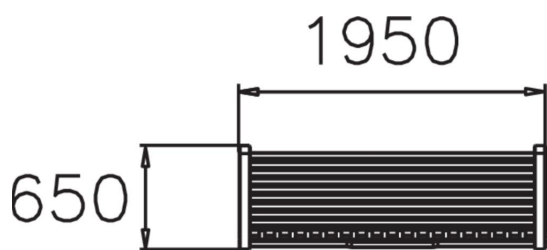

Sitzbank Bastra, Jatoba

Produkt, Länge	1950
Breite	660
Höhe	880
Befestigungsart	Freistehend
Optionale Farben für Holz	