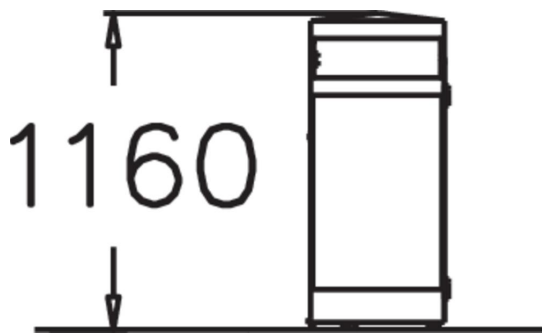

## Abfallbehälter Adrian 134 L mit Betonplatte

Breite	500
Befestigungsart	Freistehend
Optionale Farben für Metallteile	