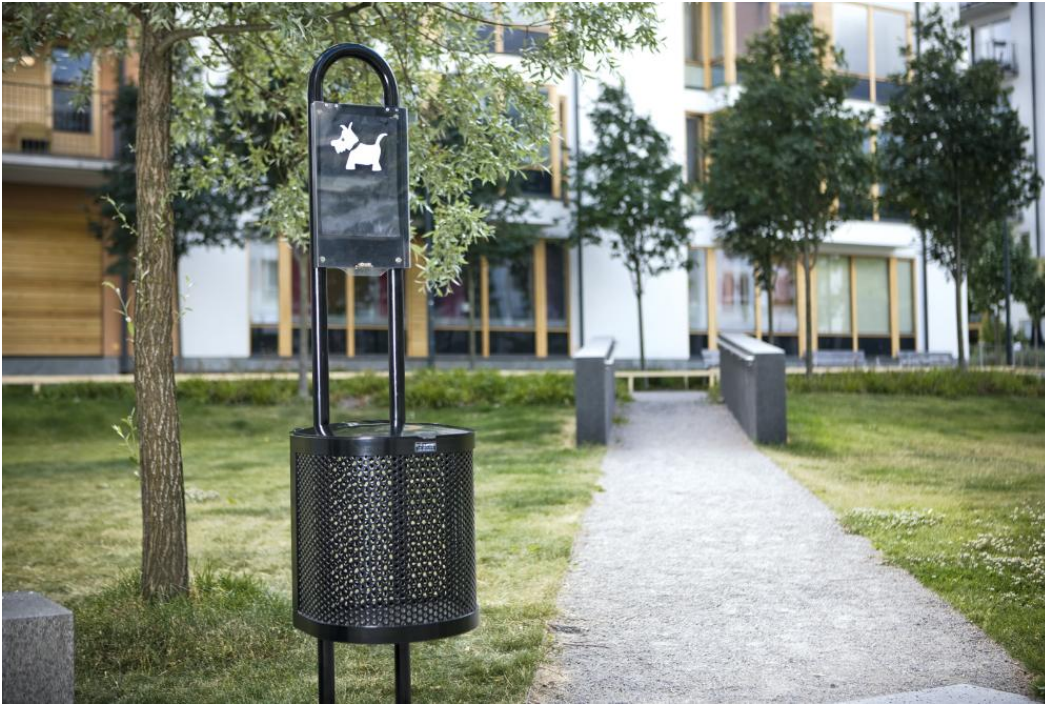

## Hundekotbehälter Ludvig

Höhe	1750
Befestigungsart	Tiefenbefestigung Wandbefestigung
Optionale Farben für Metallteile	● ● ●