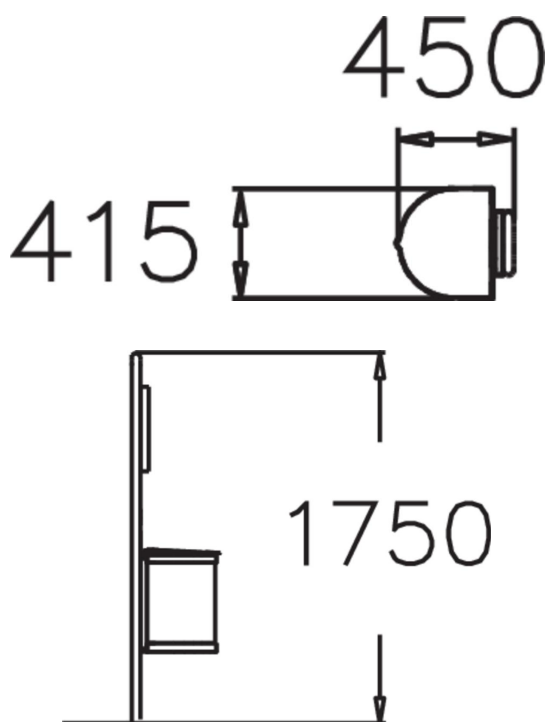

## Hundekotbehälter Ludvig

Höhe	1750
Befestigungsart	Tiefenbefestigung Wandbefestigung
Optionale Farben für Metallteile	● ● ●