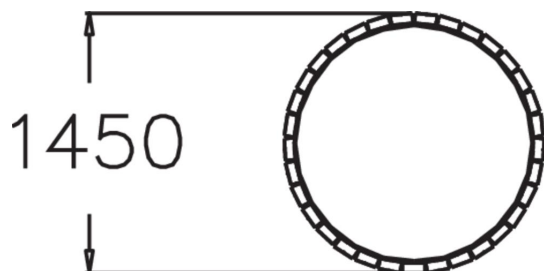

1450

Höhe	500
Befestigungsart	Freistehend
Optionale Farben für Holz	