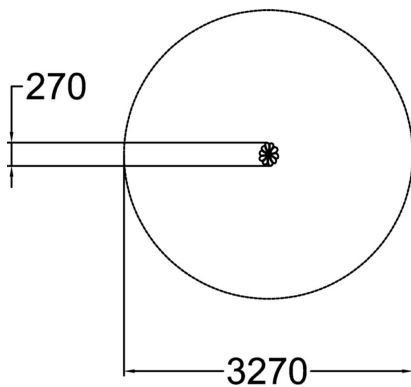

Mumin-Blume gelb

Kombinieren Sie die Blumen aus Muminmamas Garten, um niedliche Tisch- und Sitzgruppen und schöne Balancierwege zu bauen. Die Blumen halten einer starken Beanspruchung stand, und die laminierten Blumenteile und lackierten Metallstiele bringen noch mehr Farbe in den Garten des Muminhauses. Die Blumen gibt es in drei verschiedenen Farben: blau, rot und gelb und sie können in einer Höhe von 100-520 mm angebracht werden.

Nutzeralter	1+
Anzahl Benutzer	1
Produkt, Länge	270
Breite	220
Höhe	210
Fallraum, Länge	8.4
Minimum Raumhöhe, MM	2210
Maximale Fallhöhe, MM	210
Sicherheitsinformationen	EN 1176-1 TÜV
Installationszeit h (1)	1
Befestigungsart	Tiefenbefestigung Oberflächenbefestigung
Optionale Farben für Metallteile	
colors_walls_hpl_comp	