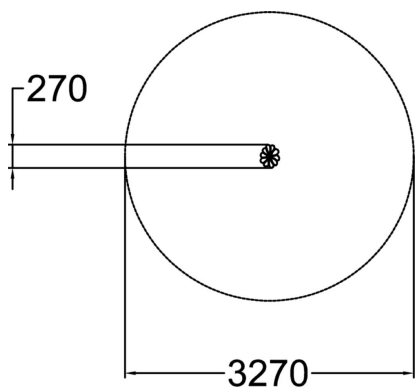

## Mumin-Blume rot

Kombinieren Sie die Blumen aus Muminmamas Garten, um niedliche Tisch- und Sitzgruppen und schöne Balancierwege zu bauen. Die Blumen halten einer starken Beanspruchung stand, und die laminierten Blumenteile und lackierten Metallstiele bringen noch mehr Farbe in den Garten des Muminhauses. Die Blumen gibt es in drei verschiedenen Farben: blau, rot und gelb und sie können in einer Höhe von 100-520 mm angebracht werden.

|                                  |   |
|----------------------------------|---|
| Nutzeralter                      | 1+  |
| Anzahl Benutzer                  | 1   |
| Produkt, Länge                   | 270   |
| Breite                           | 220   |
| Höhe                             | 210   |
| Fallraum, Länge                  | 8.4   |
| Minimum Raumhöhe, MM             | 2120  |
| Maximale Fallhöhe, MM            | 210   |
| Sicherheitsinformationen         | EN 1176-1 TÜV   |
| Installationszeit h (1)          | 1   |
| Befestigungsart                  | Tiefenbefestigung<br>Oberflächenbefestigung   |
| Optionale Farben für Metallteile |  |
| colors_walls_hpl_comp            |  |