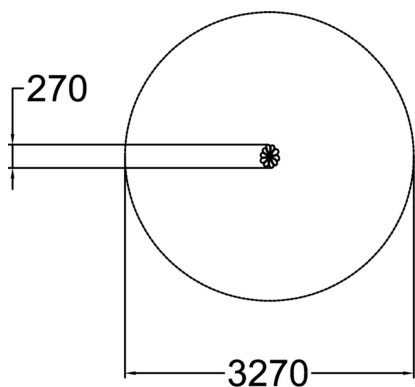

Mumin-Blume blau

Kombinieren Sie die Blumen aus Muminmamas Garten, um niedliche Tisch- und Sitzgruppen und schöne Balancierwege zu bauen. Die Blumen halten einer starken Beanspruchung stand, und die laminierten Blumenteile und lackierten Metallstiele bringen noch mehr Farbe in den Garten des Muminhauses. Die Blumen gibt es in drei verschiedenen Farben: blau, rot und gelb und sie können in einer Höhe von 100-520 mm angebracht werden.

Nutzeralter	1+
Anzahl Benutzer	1
Produkt, Länge	270
Breite	220
Höhe	210
Fallraum, Länge	8.4
Minimum Raumhöhe, MM	2120
Maximale Fallhöhe, MM	210
Sicherheitsinformationen	EN 1176-1 TÜV
Installationszeit h (1)	1
Befestigungsart	deep_mounting surface_mounting
Optionale Farben für Metallteile	
colors_walls_hpl_comp	